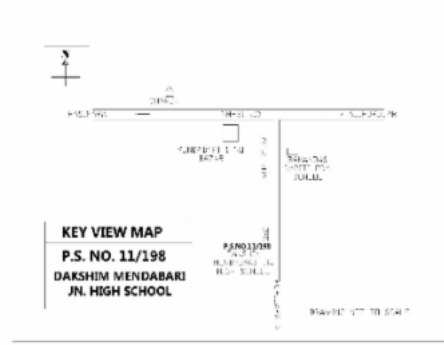

নির্বাচক নিবন্ধন আধিকারিকের স্বাক্ষর

Nazri Naksha

Google Map View

Polling Station Building Front View

Polling Station Front View

Cad View

Key MAP View

বিধানসভা নির্বাচনক্ষেত্রের নং, নাম : 11-কালচিনি
ভাগ নং, নাম : 1-লাকড়া রোডের পূর্বাংশ