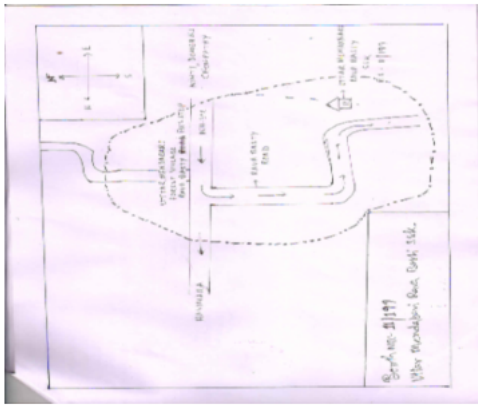

নির্বাচক নিবন্ধন আধিকারিকের স্বাক্ষর

Nazri Naksha

Google Map View

Polling Station Building Front View

Polling Station Front View

Cad View

Key MAP View

বিধানসভা নির্বাচনক্ষেত্রের নং, নাম : 11-কালচিনি