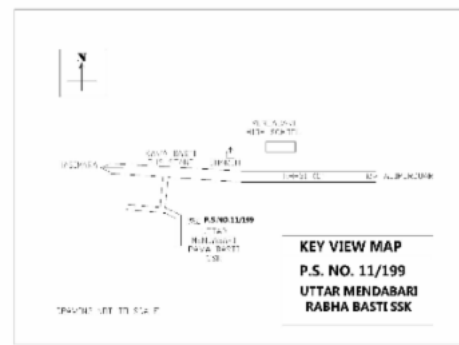

নির্বাচক নিবন্ধন আধিকারিকের স্বাক্ষর

Nazri Naksha

Google Map View

Polling Station Building Front View

Polling Station Front View

Cad View

Key MAP View

বিধানসভা নির্বাচনক্ষেত্রের নং, নাম : 11-কালচিনি