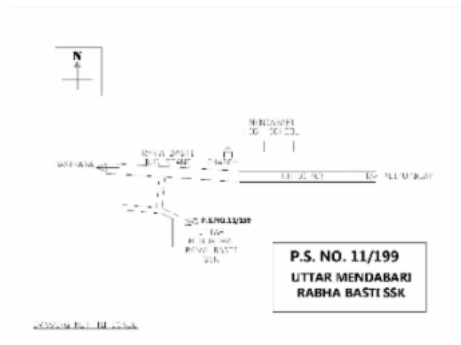

নির্বাচক নিবন্ধন আধিকারিকের স্বাক্ষর

Nazri Naksha

Google Map View

Polling Station Building Front View

Polling Station Front View

Cad View

Key MAP View

বিধানসভা নির্বাচনক্ষেত্রের নং, নাম : 11-কালচিনি