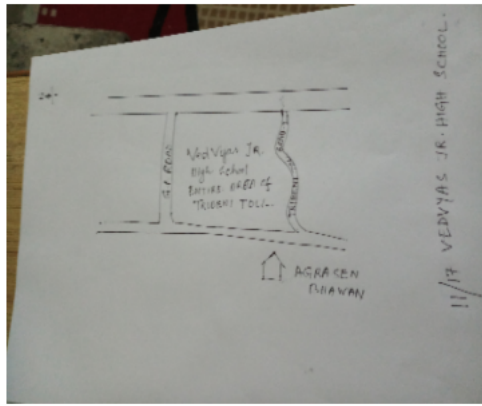

Nazri Naksha