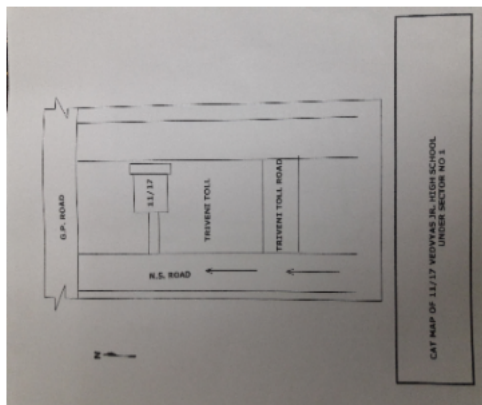

নির্বাচক নিবন্ধন আধিকারিকের স্বাক্ষর

Nazri Naksha

Google Map View

Polling Station Building Front View

Polling Station Front View

Cad View

Key MAP View

1	YJC2442689	ফটো উপলব্ধ	নাম : জাহীনের আলম পিতার নাম: মোহাম্মদ জালাল উদ্দিন বাড়ির নং : n0258 বয়স : 24 লিঙ্গ : পুরুষ	2	YJC1742709	ফটো উপলব্ধ	নাম : নীসয় বিশ্বকর্মা পিতার নাম: ফুতিমান বিশ্বকর্মা বাড়ির নং : এন0265 বয়স : 28 লিঙ্গ : মহিলা	3	WB/02/011/045402	ফটো উপলব্ধ	নাম : মহঃ জালালউদ্দিন পিতার নাম: কুশো বাড়ির নং : n0258 বয়স : 59 লিঙ্গ : পুরুষ
4	YJC2877249	ফটো উপলব্ধ	নাম : হাওয়া বিবি স্বামীর নাম: জালালউদ্দিন বাড়ির নং : n0259 বয়স : 55 লিঙ্গ : মহিলা	5	WB/02/011/045359	ফটো উপলব্ধ	নাম : মমতাজ খাতুন স্বামীর নাম: ইসাবখান বাড়ির নং : n0261 বয়স : 56 লিঙ্গ : মহিলা	6	YJC1740877	ফটো উপলব্ধ	নাম : মুস্তাফুল রহমান পিতার নাম: মোজিবর রহমান বাড়ির নং : n0309 বয়স : 29 লিঙ্গ : পুরুষ
7	CMC1333970	ফটো উপলব্ধ	নাম : মোজামেল হক পিতার নাম: লুতফর বাড়ির নং : n0307 বয়স : 45 লিঙ্গ : পুরুষ	8	YJC1644558	ফটো উপলব্ধ	নাম : তনুজা খাতুন স্বামীর নাম: মোজামেল হক বাড়ির নং : n0307 বয়স : 33 লিঙ্গ : মহিলা	9	WB/02/011/045466	ফটো উপলব্ধ	নাম : ফজিমা বিবি স্বামীর নাম: মরতুজা বাড়ির নং : n0272 বয়স : 53 লিঙ্গ : মহিলা
10	YJC1096817	ফটো উপলব্ধ	নাম : কুমার কুমুদ নন্দন পিতার নাম: পরমেশ্বর রায় বাড়ির নং : n0011 বয়স : 37 লিঙ্গ : পুরুষ	11	YJC1740943	ফটো উপলব্ধ	নাম : হাসানুর রহমান পিতার নাম: মহঃ জালালউদ্দিন রহমান বাড়ির নং : n0258 বয়স : 30 লিঙ্গ : পুরুষ	12	YJC2887461	ফটো উপলব্ধ	নাম : মিয়া আকবর আলি পিতার নাম: আব্দুল বাড়ির নং : n0267 বয়স : 57 লিঙ্গ : পুরুষ
13	YJC2873883	ফটো উপলব্ধ	নাম : মজিরুল নেশা স্বামীর নাম: লুতফর বাড়ির নং : n0306 বয়স : 66 লিঙ্গ : মহিলা	14	YJC2903417	ফটো উপলব্ধ	নাম : সেরা খাতুন স্বামীর নাম: মহঃসমীম বাড়ির নং : n0250 বয়স : 57 লিঙ্গ : মহিলা	15	YJC2887362	ফটো উপলব্ধ	নাম : হামিদা বিবি স্বামীর নাম: আকবর বাড়ির নং : n0269 বয়স : 52 লিঙ্গ : মহিলা
16	YJC2901668	ফটো উপলব্ধ	নাম : অলিমা খাতুন স্বামীর নাম: ইচ্ছা মিয়া বাড়ির নং : n0255 বয়স : 61 লিঙ্গ : মহিলা	17	YJC1514041	ফটো উপলব্ধ	নাম : মহঃ নজির পিতার নাম: মহঃ শমীম বাড়ির নং : n0247 বয়স : 31 লিঙ্গ : পুরুষ	18	YJC2460319	ফটো উপলব্ধ	নাম : সঞ্জীব কুমার জয়সরাল পিতার নাম: সিউনন্দন জয়সোয়াল বাড়ির নং : এন0252 বয়স : 52 লিঙ্গ : পুরুষ
19	YJC2106607	ফটো উপলব্ধ	নাম : হামিদুল হোসেন পিতার নাম: আকবর আলি বাড়ির নং : n0267 বয়স : 28 লিঙ্গ : পুরুষ	20	YJC2442739	ফটো উপলব্ধ	নাম : জোসমিনা পরভীন পিতার নাম: মোহাম্মদ জালাল উদ্দিন বাড়ির নং : n0258 বয়স : 27 লিঙ্গ : মহিলা	21	YJC2556496	ফটো উপলব্ধ	নাম : আফতাব আলম পিতার নাম: মোহাম্মদ শামিম বাড়ির নং : এন0247 বয়স : 23 লিঙ্গ : পুরুষ
22	YJC2553469	ফটো উপলব্ধ	নাম : সমির খান পিতার নাম: ইসব আলি খান বাড়ির নং : এন0261 বয়স : 25 লিঙ্গ : পুরুষ	23	YJC2680759	ফটো উপলব্ধ	নাম : রাকেশ হুসেন পিতার নাম: মিয়া আক্কেল হুসেন বাড়ির নং : এন0268 বয়স : 21 লিঙ্গ : পুরুষ	24	SKW1185925	ফটো উপলব্ধ	নাম : রাহেনা বানু স্বামীর নাম: মিয়া আক্কেল হোসেন বাড়ির নং : এন0268 বয়স : 36 লিঙ্গ : মহিলা
25	YJC2673150	ফটো উপলব্ধ	নাম : মোফীদুল হুসেন পিতার নাম: মিয়া আকবর আলি বাড়ির নং : এন0267 বয়স : 23 লিঙ্গ : পুরুষ	26	YJC2278539	ফটো উপলব্ধ	নাম : লাভলী বেগম স্বামীর নাম: হামিদুল হুসেন বাড়ির নং : এন0267 বয়স : 25 লিঙ্গ : মহিলা	27	CMC2683530	ফটো উপলব্ধ	নাম : উতপল আইচ পিতার নাম: উপেন্দ্র আইচ বাড়ির নং : n0043 বয়স : 63 লিঙ্গ : পুরুষ
28	CMC2683548	ফটো উপলব্ধ	নাম : জয়ন্তী আইচ স্বামীর নাম: উতপল আইচ বাড়ির নং : n0043 বয়স : 56 লিঙ্গ : মহিলা	29	CMC2917508	ফটো উপলব্ধ	নাম : মহঃ জামিল আকতার পিতার নাম: ইসা মহম্মদ বাড়ির নং : n0221 বয়স : 33 লিঙ্গ : পুরুষ	30	YJC2685766	ফটো উপলব্ধ	নাম : আরছেব আলম পিতার নাম: মোহাম্মদ জুমিল আখতার বাড়ির নং : এন0221 বয়স : 22 লিঙ্গ : পুরুষ