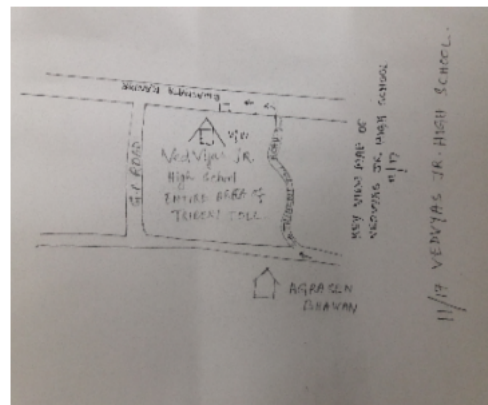

নির্বাচক নিবন্ধন আধিকারিকের স্বাক্ষর

Nazri Naksha

Google Map View

Polling Station Building Front View

Polling Station Front View

Cad View

Key MAP View

1	YJC2442689	ফটো উপলব্ধ	নাম : জাহীনের আলম পিতার নাম: মোহাম্মদ জালাল উদ্দিন বাড়ির নং : n0258 বয়স : 24 লিঙ্গ : পুরুষ	2	YJC1742709	ফটো উপলব্ধ	নাম : নীসয় বিশ্বকর্মা পিতার নাম: ফুতিমান বিশ্বকর্মা বাড়ির নং : এন0265 বয়স : 28 লিঙ্গ : মহিলা	3	WB/02/011/045402	ফটো উপলব্ধ	নাম : মহঃ জালালউদ্দিন পিতার নাম: কুশো বাড়ির নং : n0258 বয়স : 59 লিঙ্গ : পুরুষ
4	YJC2877249	ফটো উপলব্ধ	নাম : হাওয়া বিবি স্বামীর নাম: জালালউদ্দিন বাড়ির নং : n0259 বয়স : 55 লিঙ্গ : মহিলা	5	WB/02/011/045359	ফটো উপলব্ধ	নাম : মমতাজ খাতুন স্বামীর নাম: ইসাবখান বাড়ির নং : n0261 বয়স : 56 লিঙ্গ : মহিলা	6	YJC1740877	ফটো উপলব্ধ	নাম : মুস্তাফুল রহমান পিতার নাম: মোজিবর রহমান বাড়ির নং : n0309 বয়স : 29 লিঙ্গ : পুরুষ
7	CMC1333970	ফটো উপলব্ধ	নাম : মোজামেল হক পিতার নাম: লুতফর বাড়ির নং : n0307 বয়স : 45 লিঙ্গ : পুরুষ	8	YJC1644558	ফটো উপলব্ধ	নাম : তনুজা খাতুন স্বামীর নাম: মোজামেল হক বাড়ির নং : n0307 বয়স : 33 লিঙ্গ : মহিলা	9	WB/02/011/045466	ফটো উপলব্ধ	নাম : ফজিমা বিবি স্বামীর নাম: মরতুজা বাড়ির নং : n0272 বয়স : 53 লিঙ্গ : মহিলা
10	YJC1096817	ফটো উপলব্ধ	নাম : কুমার কুমুদ নন্দন পিতার নাম: পরমেশ্বর রায় বাড়ির নং : n0011 বয়স : 37 লিঙ্গ : পুরুষ	11	YJC1740943	ফটো উপলব্ধ	নাম : হাসানুর রহমান পিতার নাম: মহঃ জালালউদ্দিন রহমান বাড়ির নং : n0258 বয়স : 30 লিঙ্গ : পুরুষ	12	YJC2887461	ফটো উপলব্ধ	নাম : মিয়া আকবর আলি পিতার নাম: আব্দুল বাড়ির নং : n0267 বয়স : 57 লিঙ্গ : পুরুষ
13	YJC2873883	ফটো উপলব্ধ	নাম : মজিরুল নেশা স্বামীর নাম: লুতফর বাড়ির নং : n0306 বয়স : 66 লিঙ্গ : মহিলা	14	YJC2903417	ফটো উপলব্ধ	নাম : সেরা খাতুন স্বামীর নাম: মহঃসমীম বাড়ির নং : n0250 বয়স : 57 লিঙ্গ : মহিলা	15	YJC2887362	ফটো উপলব্ধ	নাম : হামিদা বিবি স্বামীর নাম: আকবর বাড়ির নং : n0269 বয়স : 52 লিঙ্গ : মহিলা
16	YJC2901668	ফটো উপলব্ধ	নাম : অলিমা খাতুন স্বামীর নাম: ইচ্ছা মিয়া বাড়ির নং : n0255 বয়স : 61 লিঙ্গ : মহিলা	17	YJC1514041	ফটো উপলব্ধ	নাম : মহঃ নজির পিতার নাম: মহঃ শমীম বাড়ির নং : n0247 বয়স : 31 লিঙ্গ : পুরুষ	18	YJC2460319	ফটো উপলব্ধ	নাম : সঞ্জীব কুমার জয়সরাল পিতার নাম: সিউনন্দন জয়সোয়াল বাড়ির নং : এন0252 বয়স : 52 লিঙ্গ : পুরুষ
19	YJC2106607	ফটো উপলব্ধ	নাম : হামিদুল হোসেন পিতার নাম: আকবর আলি বাড়ির নং : n0267 বয়স : 28 লিঙ্গ : পুরুষ	20	YJC2442739	ফটো উপলব্ধ	নাম : জোসমিনা পরভীন পিতার নাম: মোহাম্মদ জালাল উদ্দিন বাড়ির নং : n0258 বয়স : 27 লিঙ্গ : মহিলা	21	YJC2556496	ফটো উপলব্ধ	নাম : আফতাব আলম পিতার নাম: মোহাম্মদ শামিম বাড়ির নং : এন0247 বয়স : 23 লিঙ্গ : পুরুষ
22	YJC2553469	ফটো উপলব্ধ	নাম : সমির খান পিতার নাম: ইসব আলি খান বাড়ির নং : এন0261 বয়স : 25 লিঙ্গ : পুরুষ	23	YJC2680759	ফটো উপলব্ধ	নাম : রাকেশ হুসেন পিতার নাম: মিয়া আক্কেল হুসেন বাড়ির নং : এন0268 বয়স : 21 লিঙ্গ : পুরুষ	24	SKW1185925	ফটো উপলব্ধ	নাম : রাহেনা বানু স্বামীর নাম: মিয়া আক্কেল হোসেন বাড়ির নং : এন0268 বয়স : 36 লিঙ্গ : মহিলা
25	YJC2673150	ফটো উপলব্ধ	নাম : মোফীদুল হুসেন পিতার নাম: মিয়া আকবর আলি বাড়ির নং : এন0267 বয়স : 23 লিঙ্গ : পুরুষ	26	YJC2278539	ফটো উপলব্ধ	নাম : লাভলী বেগম স্বামীর নাম: হামিদুল হুসেন বাড়ির নং : এন0267 বয়স : 25 লিঙ্গ : মহিলা	27	CMC2683530	ফটো উপলব্ধ	নাম : উতপল আইচ পিতার নাম: উপেন্দ্র আইচ বাড়ির নং : n0043 বয়স : 63 লিঙ্গ : পুরুষ
28	CMC2683548	ফটো উপলব্ধ	নাম : জয়ন্তী আইচ স্বামীর নাম: উতপল আইচ বাড়ির নং : n0043 বয়স : 56 লিঙ্গ : মহিলা	29	CMC2917508	ফটো উপলব্ধ	নাম : মহঃ জামিল আকতার পিতার নাম: ইসা মহম্মদ বাড়ির নং : n0221 বয়স : 33 লিঙ্গ : পুরুষ	30	YJC2685766	ফটো উপলব্ধ	নাম : আরছেব আলম পিতার নাম: মোহাম্মদ জুমিল আখতার বাড়ির নং : এন0221 বয়স : 22 লিঙ্গ : পুরুষ