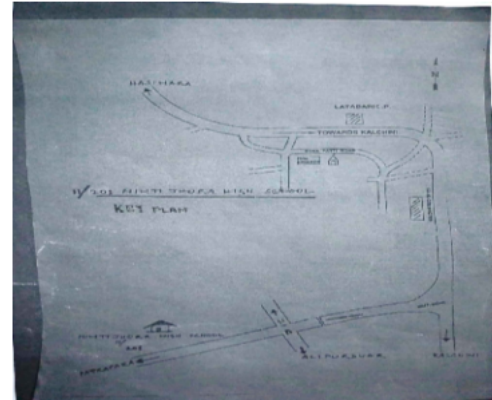

Key MAP View