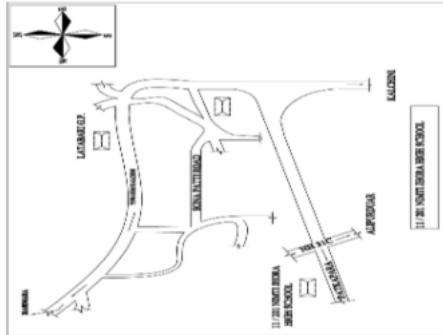

নির্বাচক নিবন্ধন আধিকারিকের স্বাক্ষর

Nazri Naksha

Google Map View

Polling Station Building Front View

Polling Station Front View

Cad View

Key MAP View

1 নাম : কোষ্টি অধিকারী স্বামীর নাম: সুকুমার অধিকারী বাড়ির নং : n0121 বয়স : 49 লিঙ্গ : মহিলা	CMC2461671 ফটো উপলব্ধ	2 নাম : ফুলসীতা উড়াও পিতার নাম: শিব উড়াও বাড়ির নং : n0067 বয়স : 48 লিঙ্গ : মহিলা	CMC2462000 ফটো উপলব্ধ	3 নাম : জুগনু টপ্পো পিতার নাম: শিব টপ্পো বাড়ির নং : n0067 বয়স : 40 লিঙ্গ : পুরুষ	YJC1700459 ফটো উপলব্ধ
4 নাম : সরস্বতী উড়াও স্বামীর নাম: শিবলাল উড়াও বাড়ির নং : n0167 বয়স : 54 লিঙ্গ : মহিলা	YJC2815272 ফটো উপলব্ধ	5 নাম : শর্মিলা উড়াও স্বামীর নাম: পুসা উড়াও বাড়ির নং : n0146 বয়স : 52 লিঙ্গ : মহিলা	YJC2815082 ফটো উপলব্ধ	6 নাম : নেহারী উড়াও স্বামীর নাম: গুরু উড়াও বাড়ির নং : এন0215 বয়স : 65 লিঙ্গ : মহিলা	WB/02/011/279445 ফটো উপলব্ধ
Q 7 নাম : পিংকি উরাও পিতার নাম: লক্ষ্মন উরাও বাড়ির নং : n0215 বয়স : 37 লিঙ্গ : মহিলা	CMC2290419 ফটো উপলব্ধ	8 নাম : শুভম উরাও পিতার নাম: পুসা উরাও বাড়ির নং : n0147 বয়স : 31 লিঙ্গ : পুরুষ	YJC1596717 ফটো উপলব্ধ	9 নাম : কলাবতী মুণ্ডা স্বামীর নাম: জ্যেষ্ঠ মুণ্ডা বাড়ির নং : n0215 বয়স : 49 লিঙ্গ : মহিলা	WB/02/011/273411 ফটো উপলব্ধ
10 নাম : শিবলাল উড়াও পিতার নাম: বাউয়া উড়াও বাড়ির নং : n0168 বয়স : 60 লিঙ্গ : পুরুষ	YJC2816155 ফটো উপলব্ধ	11 নাম : বিনয় উরাও মায়ের নাম: মেরী উরাও বাড়ির নং : n0006 বয়স : 42 লিঙ্গ : পুরুষ	CMC2141596 ফটো উপলব্ধ	12 নাম : পুসা উড়াও মায়ের নাম: মাংরি উড়াও বাড়ির নং : n0147 বয়স : 56 লিঙ্গ : পুরুষ	YJC2377422 ফটো উপলব্ধ
13 নাম : বিকি মুন্ডা পিতার নাম: গোপাল মুন্ডা বাড়ির নং : এন0215 বয়স : 24 লিঙ্গ : পুরুষ	YJC2531259 ফটো উপলব্ধ	14 নাম : মেরী উড়াও স্বামীর নাম: শান্তিরাম উড়াও বাড়ির নং : n0006 বয়স : 62 লিঙ্গ : মহিলা	YJC2377091 ফটো উপলব্ধ	15 নাম : লতিকা রায় পিতার নাম: বাবলু রায় বাড়ির নং : এন0215 বয়স : 24 লিঙ্গ : মহিলা	YJC2531291 ফটো উপলব্ধ
16 নাম : নিকিতা উরাও পিতার নাম: পুসা উরাও বাড়ির নং : n0146 বয়স : 29 লিঙ্গ : মহিলা	YJC1797364 ফটো উপলব্ধ	17 নাম : মিলা টোপ্পো স্বামীর নাম: জগনু টোপ্পো বাড়ির নং : n0067 বয়স : 28 লিঙ্গ : মহিলা	YJC1797315 ফটো উপলব্ধ	18 নাম : রাজ কিশোরী উড়াও (ভোক্তা) স্বামীর নাম: ধরম ভোক্তা বাড়ির নং : n0021 বয়স : 45 লিঙ্গ : মহিলা	CMC2144475 ফটো উপলব্ধ
19 নাম : প্রতিমা উরাও পিতার নাম: বিমান উরাও বাড়ির নং : এন0034 বয়স : 25 লিঙ্গ : মহিলা	YJC2693653 ফটো উপলব্ধ	20 নাম : শংকর উরাও পিতার নাম: কর্মা উরাও বাড়ির নং : এন0236 বয়স : 46 লিঙ্গ : পুরুষ	CMC2812758 ফটো উপলব্ধ	21 নাম : অনিমা তিকী স্বামীর নাম: অমৃত তিরকী উরাও বাড়ির নং : n0022 বয়স : 40 লিঙ্গ : মহিলা	YJC2164911 ফটো উপলব্ধ
22 নাম : ভারতী মুন্ডা (বেঠা) স্বামীর নাম: নিলেশ মুন্ডা বাড়ির নং : n0088 বয়স : 36 লিঙ্গ : মহিলা	YJC1161553 ফটো উপলব্ধ	23 নাম : এন্নেহাল ওরাও পিতার নাম: অমলেশ ওরাও বাড়ির নং : এন0091 বয়স : 22 লিঙ্গ : পুরুষ	YJC2586816 ফটো উপলব্ধ	24 নাম : প্রতিমা ওরাও পিতার নাম: লিশ ওরাও বাড়ির নং : n0180 বয়স : 23 লিঙ্গ : মহিলা	YJC2411221 ফটো উপলব্ধ
25 নাম : সাহিল ওরাও পিতার নাম: তাইলু ওরাও বাড়ির নং : এন0107 বয়স : 25 লিঙ্গ : পুরুষ	YJC2329803 ফটো উপলব্ধ	26 নাম : ফুলপাতী তিরকী (উরাও) স্বামীর নাম: অমলেশ উরাও বাড়ির নং : n0091 বয়স : 42 লিঙ্গ : মহিলা	CMC2722965 ফটো উপলব্ধ	27 নাম : মুকুন ওরাও পিতার নাম: তৈলু ওরাও বাড়ির নং : এন0107 বয়স : 22 লিঙ্গ : মহিলা	YJC2628071 ফটো উপলব্ধ
28 নাম : তাইলু উরাও পিতার নাম: মাই উরাও বাড়ির নং : n0107 বয়স : 50 লিঙ্গ : পুরুষ	CMC2143568 ফটো উপলব্ধ	29 নাম : অমলেশ উরাও পিতার নাম: টোপ্পা উরাও বাড়ির নং : এন0132 বয়স : 54 লিঙ্গ : পুরুষ	YJC2575900 ফটো উপলব্ধ	30 নাম : আলপনা তীর্কি(উরাও) পিতার নাম: ফ্রান্সিস তীর্কি(উরাও) বাড়ির নং : এন0022 বয়স : 33 লিঙ্গ : মহিলা	YJC1462480 ফটো উপলব্ধ