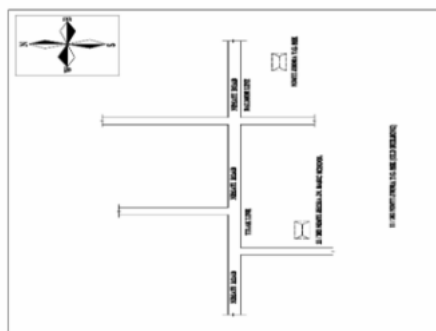

নির্বাচক নিবন্ধন আধিকারিকের স্বাক্ষর

Nazri Naksha

Google Map View

Polling Station Building Front View

Polling Station Front View

Cad View

Key MAP View

1 নাম : বাবুল মিয়া পিতার নাম : মহীরুদ্দীন মিয়া বাড়ির নং : এন0006 বয়স : 40 লিঙ্গ : পুরুষ	YJC2720522 ফটো উপলব্ধ	2 নাম : মহীন্দীন মিয়া মায়ের নাম : রাজিনা বাড়ির নং : n0006 বয়স : 40 লিঙ্গ : পুরুষ	YJC1463330 ফটো উপলব্ধ	3 নাম : রিজওয়ান খাতুন মায়ের নাম : হামিদা খাতুন বাড়ির নং : 148 বয়স : 48 লিঙ্গ : মহিলা	YJC2672780 ফটো উপলব্ধ
4 নাম : রাজ্জাক হুসেন পিতার নাম : ইসমাইল হুসেন বাড়ির নং : n0006 বয়স : 30 লিঙ্গ : পুরুষ	YJC1700632 ফটো উপলব্ধ	5 নাম : মনোয়ারা বেগম স্বামীর নাম : রাজ্জাক হোসেন বাড়ির নং : n0006 বয়স : 28 লিঙ্গ : মহিলা	YJC2165249 ফটো উপলব্ধ	6 নাম : রাজিনা মিয়া স্বামীর নাম : ইসমাইল বাড়ির নং : n0006 বয়স : 59 লিঙ্গ : মহিলা	YJC2864924 ফটো উপলব্ধ
7 নাম : মহম্মদ ইকবাল পিতার নাম : ইসল মতঃ বাড়ির নং : n0243 বয়স : 46 লিঙ্গ : পুরুষ	YJC2825529 ফটো উপলব্ধ	8 নাম : হামিদা খাতুন মায়ের নাম : মহিরুন খাতুন বাড়ির নং : n0142 বয়স : 48 লিঙ্গ : মহিলা	CMC2802411 ফটো উপলব্ধ	9 নাম : মহিরুন খাতুন স্বামীর নাম : মহঃ ইসলাম বাড়ির নং : n0142 বয়স : 59 লিঙ্গ : মহিলা	WB/02/011/273366 ফটো উপলব্ধ
10 নাম : নুরেশা খাতুন স্বামীর নাম : মহঃ চান্দ বাড়ির নং : n0142 বয়স : 40 লিঙ্গ : মহিলা	YJC1462860 ফটো উপলব্ধ	11 নাম : তমিনা খাতুন পিতার নাম : মহিরউদ্দীন বাড়ির নং : এন0006 বয়স : 40 লিঙ্গ : মহিলা	YJC1163328 ফটো উপলব্ধ	12 নাম : দীপক লাকরা পিতার নাম : বিনোদ লাকরা বাড়ির নং : এন0123 বয়স : 22 লিঙ্গ : পুরুষ	YJC2585438 ফটো উপলব্ধ
13 নাম : নন্দলাল অসুর পিতার নাম : বাচ্চু অসুর বাড়ির নং : n0189 বয়স : 61 লিঙ্গ : পুরুষ	YJC2861243 ফটো উপলব্ধ	Q 14 নাম : রুপেশ বিরজিয়া পিতার নাম : বিরাণ্ড বিরজিয়া বাড়ির নং : বয়স : 43 লিঙ্গ : পুরুষ	YJC2184018 ফটো উপলব্ধ	Q 15 নাম : রাকেশ অসুর পিতার নাম : মহাদেও অসুর বাড়ির নং : এন0146 বয়স : 24 লিঙ্গ : পুরুষ	YJC2542124 ফটো উপলব্ধ
16 নাম : শিব অসুর পিতার নাম : সাহারু অসুর বাড়ির নং : n0182 বয়স : 32 লিঙ্গ : পুরুষ	YJC1463199 ফটো উপলব্ধ	17 নাম : সাহারু অসুর পিতার নাম : বিরণ্ড অসুর বাড়ির নং : n0182 বয়স : 61 লিঙ্গ : পুরুষ	CMC0479345 ফটো উপলব্ধ	18 নাম : দুলারী অসুর পিতার নাম : হরিরাম অসুর বাড়ির নং : n0173 বয়স : 42 লিঙ্গ : মহিলা	CMC2629590 ফটো উপলব্ধ
19 নাম : লালদেব অসুর পিতার নাম : বুধু অসুর বাড়ির নং : n0164 বয়স : 63 লিঙ্গ : পুরুষ	WB/02/011/273110 ফটো উপলব্ধ	Q 20 নাম : শুনীল অসুর পিতার নাম : রাম প্রসাদ অসুর বাড়ির নং : বয়স : 37 লিঙ্গ : পুরুষ	YJC0768408 ফটো উপলব্ধ	21 নাম : রীনা কুজুর স্বামীর নাম : দাওলেস কুজুর বাড়ির নং : n0189 বয়স : 44 লিঙ্গ : মহিলা	YJC0765016 ফটো উপলব্ধ
22 নাম : সরোদীনী গোর স্বামীর নাম : বিশ্বনাথ অসুর বাড়ির নং : n0146 বয়স : 49 লিঙ্গ : মহিলা	YJC2857936 ফটো উপলব্ধ	23 নাম : অর্পণ ভোক্তা পিতার নাম : ধরম ভোক্তা বাড়ির নং : এন053 বয়স : 25 লিঙ্গ : পুরুষ	YJC2538668 ফটো উপলব্ধ	24 নাম : জয়মনী অসুর পিতার নাম : বিপতা অসুর বাড়ির নং : n0191 বয়স : 50 লিঙ্গ : মহিলা	WB/02/011/273345 ফটো উপলব্ধ
25 নাম : দশরথ অসুর পিতার নাম : বিরশা অসুর বাড়ির নং : n0189 বয়স : 35 লিঙ্গ : পুরুষ	YJC1597004 ফটো উপলব্ধ	26 নাম : এতোয়া অসুর পিতার নাম : বিরসা অসুর বাড়ির নং : n0189 বয়স : 47 লিঙ্গ : পুরুষ	YJC0765008 ফটো উপলব্ধ	27 নাম : বিহানী অসুর স্বামীর নাম : রামদেব অসুর বাড়ির নং : n0123 বয়স : 66 লিঙ্গ : মহিলা	WB/02/011/273244 ফটো উপলব্ধ
28 নাম : কৃষ্ণীনা আসুর পিতার নাম : ফীরো আসুর বাড়ির নং : n0188 বয়স : 25 লিঙ্গ : মহিলা	YJC2397453 ফটো উপলব্ধ	Q 29 নাম : রঞ্জিত অসুর মায়ের নাম : সরোদীনী অসুর বাড়ির নং : বয়স : 41 লিঙ্গ : মহিলা	YJC0764720 ফটো উপলব্ধ	30 নাম : শিবনাথ অসুর মায়ের নাম : সরোদীনী অসুর বাড়ির নং : n0146 বয়স : 31 লিঙ্গ : পুরুষ	YJC1700707 ফটো উপলব্ধ