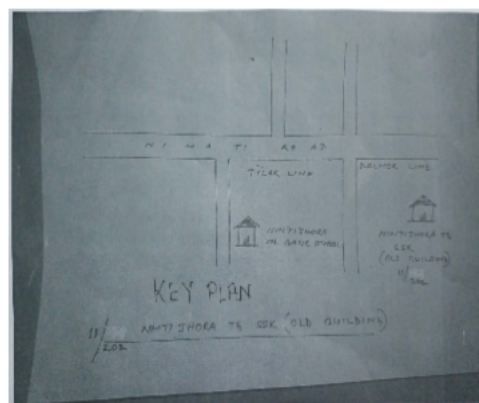

নির্বাচক নিবন্ধন আধিকারিকের স্বাক্ষর

Nazri Naksha

Google Map View

Polling Station Building Front View

Polling Station Front View

Cad View

Key MAP View

1 নাম : বাবুল মিয়া পিতার নাম : মহীরুদ্দীন মিয়া বাড়ির নং : এন0006 বয়স : 40 লিঙ্গ : পুরুষ	YJC2720522 ফটো উপলব্ধ	2 নাম : মহীন্দীন মিয়া মায়ের নাম : রাজিনা বাড়ির নং : n0006 বয়স : 40 লিঙ্গ : পুরুষ	YJC1463330 ফটো উপলব্ধ	3 নাম : রিজওয়ান খাতুন মায়ের নাম : হামিদা খাতুন বাড়ির নং : 148 বয়স : 48 লিঙ্গ : মহিলা	YJC2672780 ফটো উপলব্ধ
4 নাম : রাজ্জাক হুসেন পিতার নাম : ইসমাইল হুসেন বাড়ির নং : n0006 বয়স : 30 লিঙ্গ : পুরুষ	YJC1700632 ফটো উপলব্ধ	5 নাম : মনোয়ারা বেগম স্বামীর নাম : রাজ্জাক হোসেন বাড়ির নং : n0006 বয়স : 28 লিঙ্গ : মহিলা	YJC2165249 ফটো উপলব্ধ	6 নাম : রাজিনা মিয়া স্বামীর নাম : ইসমাইল বাড়ির নং : n0006 বয়স : 59 লিঙ্গ : মহিলা	YJC2864924 ফটো উপলব্ধ
7 নাম : মহম্মদ ইকবাল পিতার নাম : ইসল মতঃ বাড়ির নং : n0243 বয়স : 46 লিঙ্গ : পুরুষ	YJC2825529 ফটো উপলব্ধ	8 নাম : হামিদা খাতুন মায়ের নাম : মহিরুন খাতুন বাড়ির নং : n0142 বয়স : 48 লিঙ্গ : মহিলা	CMC2802411 ফটো উপলব্ধ	9 নাম : মহিরুন খাতুন স্বামীর নাম : মহঃ ইসলাম বাড়ির নং : n0142 বয়স : 59 লিঙ্গ : মহিলা	WB/02/011/273366 ফটো উপলব্ধ
10 নাম : নুরেশা খাতুন স্বামীর নাম : মহঃ চান্দ বাড়ির নং : n0142 বয়স : 40 লিঙ্গ : মহিলা	YJC1462860 ফটো উপলব্ধ	11 নাম : তমিনা খাতুন পিতার নাম : মহিরউদ্দীন বাড়ির নং : এন0006 বয়স : 40 লিঙ্গ : মহিলা	YJC1163328 ফটো উপলব্ধ	12 নাম : দীপক লাকরা পিতার নাম : বিনোদ লাকরা বাড়ির নং : এন0123 বয়স : 22 লিঙ্গ : পুরুষ	YJC2585438 ফটো উপলব্ধ
13 নাম : নন্দলাল অসুর পিতার নাম : বাচ্চু অসুর বাড়ির নং : n0189 বয়স : 61 লিঙ্গ : পুরুষ	YJC2861243 ফটো উপলব্ধ	Q 14 নাম : রুপেশ বিরজিয়া পিতার নাম : বিরাণ্ড বিরজিয়া বাড়ির নং : বয়স : 43 লিঙ্গ : পুরুষ	YJC2184018 ফটো উপলব্ধ	Q 15 নাম : রাকেশ অসুর পিতার নাম : মহাদেও অসুর বাড়ির নং : এন0146 বয়স : 24 লিঙ্গ : পুরুষ	YJC2542124 ফটো উপলব্ধ
16 নাম : শিব অসুর পিতার নাম : সাহারু অসুর বাড়ির নং : n0182 বয়স : 32 লিঙ্গ : পুরুষ	YJC1463199 ফটো উপলব্ধ	17 নাম : সাহারু অসুর পিতার নাম : বিরণ্ড অসুর বাড়ির নং : n0182 বয়স : 61 লিঙ্গ : পুরুষ	CMC0479345 ফটো উপলব্ধ	18 নাম : দুলারী অসুর পিতার নাম : হরিরাম অসুর বাড়ির নং : n0173 বয়স : 42 লিঙ্গ : মহিলা	CMC2629590 ফটো উপলব্ধ
19 নাম : লালদেব অসুর পিতার নাম : বুধু অসুর বাড়ির নং : n0164 বয়স : 63 লিঙ্গ : পুরুষ	WB/02/011/273110 ফটো উপলব্ধ	Q 20 নাম : শুনীল অসুর পিতার নাম : রাম প্রসাদ অসুর বাড়ির নং : বয়স : 37 লিঙ্গ : পুরুষ	YJC0768408 ফটো উপলব্ধ	21 নাম : রীনা কুজুর স্বামীর নাম : দাওলেস কুজুর বাড়ির নং : n0189 বয়স : 44 লিঙ্গ : মহিলা	YJC0765016 ফটো উপলব্ধ
22 নাম : সরোদীনী গোর স্বামীর নাম : বিশ্বনাথ অসুর বাড়ির নং : n0146 বয়স : 49 লিঙ্গ : মহিলা	YJC2857936 ফটো উপলব্ধ	23 নাম : অর্পণ ভোক্তা পিতার নাম : ধরম ভোক্তা বাড়ির নং : এন053 বয়স : 25 লিঙ্গ : পুরুষ	YJC2538668 ফটো উপলব্ধ	24 নাম : জয়মনী অসুর পিতার নাম : বিপতা অসুর বাড়ির নং : n0191 বয়স : 50 লিঙ্গ : মহিলা	WB/02/011/273345 ফটো উপলব্ধ
25 নাম : দশরথ অসুর পিতার নাম : বিরশা অসুর বাড়ির নং : n0189 বয়স : 35 লিঙ্গ : পুরুষ	YJC1597004 ফটো উপলব্ধ	26 নাম : এতোয়া অসুর পিতার নাম : বিরসা অসুর বাড়ির নং : n0189 বয়স : 47 লিঙ্গ : পুরুষ	YJC0765008 ফটো উপলব্ধ	27 নাম : বিহানী অসুর স্বামীর নাম : রামদেব অসুর বাড়ির নং : n0123 বয়স : 66 লিঙ্গ : মহিলা	WB/02/011/273244 ফটো উপলব্ধ
28 নাম : কৃষ্ণীনা আসুর পিতার নাম : ফীরো আসুর বাড়ির নং : n0188 বয়স : 25 লিঙ্গ : মহিলা	YJC2397453 ফটো উপলব্ধ	Q 29 নাম : রঞ্জিত অসুর মায়ের নাম : সরোদীনী অসুর বাড়ির নং : বয়স : 41 লিঙ্গ : মহিলা	YJC0764720 ফটো উপলব্ধ	30 নাম : শিবনাথ অসুর মায়ের নাম : সরোদীনী অসুর বাড়ির নং : n0146 বয়স : 31 লিঙ্গ : পুরুষ	YJC1700707 ফটো উপলব্ধ