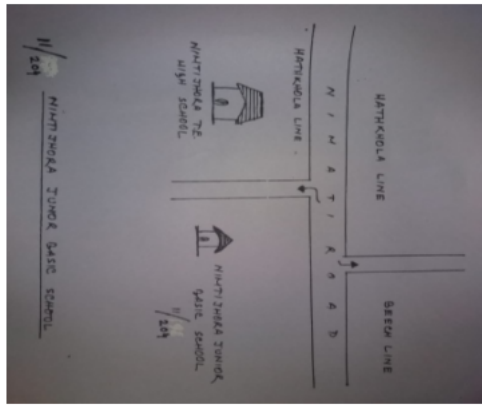

Nazri Naksha