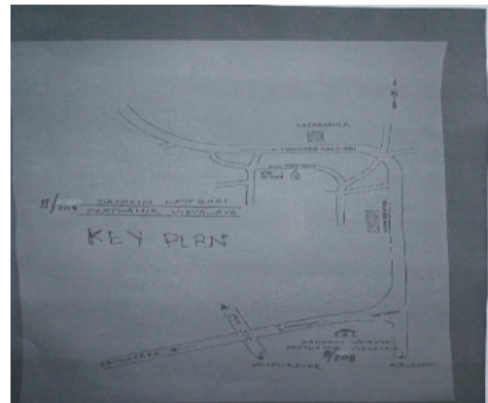

নির্বাচক নিবন্ধন আধিকারিকের স্বাক্ষর

Nazri Naksha

Google Map View

Polling Station Building Front View

Polling Station Front View

Cad View

Key MAP View

1	YJC2330686	ফটো উপলব্ধ	2	YJC2330801	ফটো উপলব্ধ	3	YJC2629921	ফটো উপলব্ধ
নাম : নেহা উরাও পিতার নাম: সুকলাল উরাও বাড়ির নং : এন0173 বয়স : 25 লিঙ্গ : মহিলা			নাম : অনামিকা উরাও স্বামীর নাম: শক্ত উরাও বাড়ির নং : এন0174 বয়স : 40 লিঙ্গ : মহিলা			নাম : সুরজ ওরাও পিতার নাম: চন্দ্র দেব ওরাও বাড়ির নং : এন0174 বয়স : 33 লিঙ্গ : পুরুষ		
4	YJC1320399	ফটো উপলব্ধ	5	YJC2647907	ফটো উপলব্ধ	6	YJC2832533	ফটো উপলব্ধ
নাম : সৃজিতা উরাও পিতার নাম: অজয় উরাও বাড়ির নং : এন0219 বয়স : 32 লিঙ্গ : মহিলা			নাম : লাক্স্মী ঠাকুর কুজুর স্বামীর নাম: মহেশ কুজুর বাড়ির নং : n0158 বয়স : 46 লিঙ্গ : মহিলা			নাম : এতুয়ারী অশুর স্বামীর নাম: শনিচর অশুর বাড়ির নং : এন0158 বয়স : 54 লিঙ্গ : মহিলা		
7	CMC2091759	ফটো উপলব্ধ	8	YJC2167120	ফটো উপলব্ধ	9	YJC2220051	ফটো উপলব্ধ
নাম : সুব্রতন ইন্দোয়ার পিতার নাম: বিমল ইন্দোয়ার বাড়ির নং : এন0170 বয়স : 50 লিঙ্গ : মহিলা			নাম : এলিনা ইয়োলমো (গুরুং) স্বামীর নাম: হেমরাজ ইয়োলমো বাড়ির নং : n0887 বয়স : 29 লিঙ্গ : মহিলা			নাম : প্রতাপ ইয়োলমো লামা পিতার নাম: লাডুপ ইয়োলমো লামা বাড়ির নং : n0375 বয়স : 26 লিঙ্গ : পুরুষ		
10	YJC2542728	ফটো উপলব্ধ	11	IKL0297283	ফটো উপলব্ধ	12	YJC2450641	ফটো উপলব্ধ
নাম : গ্রাজিনা ইহারারী নার্জিনারী স্বামীর নাম: সুশান্তা নার্জিনারী বাড়ির নং : এন0240 বয়স : 29 লিঙ্গ : মহিলা			নাম : সোনালী উরার পিতার নাম: বহরন উরার বাড়ির নং : 214 বয়স : 38 লিঙ্গ : মহিলা			নাম : মুনি উড়াও পিতার নাম: মাদ্রা উড়াও বাড়ির নং : n0037 বয়স : 49 লিঙ্গ : মহিলা		
13	YJC2629145	ফটো উপলব্ধ	14	CMC1330646	ফটো উপলব্ধ	15	YJC2532778	ফটো উপলব্ধ
নাম : সুনীল উরাও পিতার নাম: শানি উরাও বাড়ির নং : এন0092 বয়স : 22 লিঙ্গ : পুরুষ			নাম : চন্দ্রদীপ টোপ্পো (ভগত) পিতার নাম: রামদেও টোপ্পো (ভগত) বাড়ির নং : এন0058 বয়স : 45 লিঙ্গ : পুরুষ			নাম : সুনিতা ওরাও স্বামীর নাম: মুকেশ উরাও বাড়ির নং : এন0108 বয়স : 35 লিঙ্গ : মহিলা		
16	YJC2629152	ফটো উপলব্ধ	17	CMC2470748	ফটো উপলব্ধ	18	YJC2333508	ফটো উপলব্ধ
নাম : ভগবান দাস উরাও পিতার নাম: বলীরাম উরাও বাড়ির নং : এন0045 বয়স : 25 লিঙ্গ : পুরুষ			নাম : এন্ডা উরাও পিতার নাম: ঘুরন উরাও বাড়ির নং : n0053 বয়স : 41 লিঙ্গ : পুরুষ			নাম : নিলীমা উরাও মিজ স্বামীর নাম: রাইতন মিজ বাড়ির নং : এন0056 বয়স : 35 লিঙ্গ : মহিলা		
19	YJC2696490	ফটো উপলব্ধ	20	YJC2333045	ফটো উপলব্ধ	21	YJC2385979	ফটো উপলব্ধ
নাম : সজীত উরাও পিতার নাম: সুশীল উরাও বাড়ির নং : এন0090 বয়স : 22 লিঙ্গ : পুরুষ			নাম : দীনেশ ওরাও পিতার নাম: বইজনাথ ওরাও বাড়ির নং : এন0053 বয়স : 26 লিঙ্গ : পুরুষ			নাম : হেমা উরাও মায়ের নাম: দুখীনা উরাও বাড়ির নং : n0053 বয়স : 24 লিঙ্গ : মহিলা		
22	YJC2333052	ফটো উপলব্ধ	23	YJC2333276	ফটো উপলব্ধ	24	YJC1459627	ফটো উপলব্ধ
নাম : রবিন উরাও পিতার নাম: বাবলু উরাও বাড়ির নং : এন0113 বয়স : 26 লিঙ্গ : পুরুষ			নাম : অজয় উড়াও পিতার নাম: চৈতু উড়াও বাড়ির নং : এন0053 বয়স : 26 লিঙ্গ : পুরুষ			নাম : বনু উরাও পিতার নাম: দশরথ উরাও বাড়ির নং : পাট নং- 214 বয়স : 33 লিঙ্গ : মহিলা		
25	YJC2330728	ফটো উপলব্ধ	26	YJC1344597	ফটো উপলব্ধ	27	WB/02/011/291335	ফটো উপলব্ধ
নাম : রাজেন উরাও পিতার নাম: বলিরাম উরাও বাড়ির নং : এন 0110 বয়স : 29 লিঙ্গ : পুরুষ			নাম : সঙ্গিতা উড়াও পিতার নাম: সহারাথ ওরাও বাড়ির নং : n0090 বয়স : 32 লিঙ্গ : মহিলা			নাম : শান্তি উড়াও স্বামীর নাম: শিব উড়াও বাড়ির নং : n0071 বয়স : 61 লিঙ্গ : মহিলা		
28	CMC2746972	ফটো উপলব্ধ	29	WB/02/011/291388	ফটো উপলব্ধ	30	WB/02/011/291085	ফটো উপলব্ধ
নাম : অনিতা কুজুর পিতার নাম: শিবরাম কুজুর বাড়ির নং : 214 বয়স : 48 লিঙ্গ : মহিলা			নাম : সোমরা উড়াও পিতার নাম: হানু উড়াও বাড়ির নং : n0092 বয়স : 50 লিঙ্গ : পুরুষ			নাম : চৈতু উড়াও পিতার নাম: ঘুরন উড়াও বাড়ির নং : n0053 বয়স : 56 লিঙ্গ : পুরুষ		