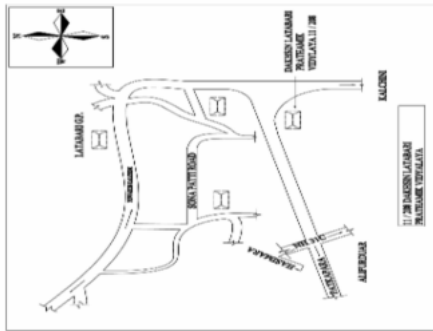

নির্বাচক নিবন্ধন আধিকারিকের স্বাক্ষর

Nazri Naksha

Google Map View

Polling Station Building Front View

Polling Station Front View

Cad View

Key MAP View

1	YJC2330686	ফটো উপলব্ধ	2	YJC2330801	ফটো উপলব্ধ	3	YJC2629921	ফটো উপলব্ধ
নাম : নেহা উরাও পিতার নাম: সুকলাল উরাও বাড়ির নং : এন0173 বয়স : 25 লিঙ্গ : মহিলা			নাম : অনামিকা উরাও স্বামীর নাম: শক্ত উরাও বাড়ির নং : এন0174 বয়স : 40 লিঙ্গ : মহিলা			নাম : সুরজ ওরাও পিতার নাম: চন্দ্র দেব ওরাও বাড়ির নং : এন0174 বয়স : 33 লিঙ্গ : পুরুষ		
4	YJC1320399	ফটো উপলব্ধ	5	YJC2647907	ফটো উপলব্ধ	6	YJC2832533	ফটো উপলব্ধ
নাম : সৃজিতা উরাও পিতার নাম: অজয় উরাও বাড়ির নং : এন0219 বয়স : 32 লিঙ্গ : মহিলা			নাম : লাক্স্মী ঠাকুর কুজুর স্বামীর নাম: মহেশ কুজুর বাড়ির নং : n0158 বয়স : 46 লিঙ্গ : মহিলা			নাম : এতুয়ারী অশুর স্বামীর নাম: শনিচর অশুর বাড়ির নং : এন0158 বয়স : 54 লিঙ্গ : মহিলা		
7	CMC2091759	ফটো উপলব্ধ	8	YJC2167120	ফটো উপলব্ধ	9	YJC2220051	ফটো উপলব্ধ
নাম : সুব্রতন ইন্দোয়ার পিতার নাম: বিমল ইন্দোয়ার বাড়ির নং : এন0170 বয়স : 50 লিঙ্গ : মহিলা			নাম : এলিনা ইয়োলমো (গুরুং) স্বামীর নাম: হেমরাজ ইয়োলমো বাড়ির নং : n0887 বয়স : 29 লিঙ্গ : মহিলা			নাম : প্রতাপ ইয়োলমো লামা পিতার নাম: লাডুপ ইয়োলমো লামা বাড়ির নং : n0375 বয়স : 26 লিঙ্গ : পুরুষ		
10	YJC2542728	ফটো উপলব্ধ	11	IKL0297283	ফটো উপলব্ধ	12	YJC2450641	ফটো উপলব্ধ
নাম : গ্রাজিনা ইহারারী নার্জিনারী স্বামীর নাম: সুশান্তা নার্জিনারী বাড়ির নং : এন0240 বয়স : 29 লিঙ্গ : মহিলা			নাম : সোনালী উরার পিতার নাম: বহরন উরার বাড়ির নং : 214 বয়স : 38 লিঙ্গ : মহিলা			নাম : মুনি উড়াও পিতার নাম: মাদ্রা উড়াও বাড়ির নং : n0037 বয়স : 49 লিঙ্গ : মহিলা		
13	YJC2629145	ফটো উপলব্ধ	14	CMC1330646	ফটো উপলব্ধ	15	YJC2532778	ফটো উপলব্ধ
নাম : সুনীল উরাও পিতার নাম: শানি উরাও বাড়ির নং : এন0092 বয়স : 22 লিঙ্গ : পুরুষ			নাম : চন্দ্রদীপ টোপ্পো (ভগত) পিতার নাম: রামদেও টোপ্পো (ভগত) বাড়ির নং : এন0058 বয়স : 45 লিঙ্গ : পুরুষ			নাম : সুনিতা ওরাও স্বামীর নাম: মুকেশ উরাও বাড়ির নং : এন0108 বয়স : 35 লিঙ্গ : মহিলা		
16	YJC2629152	ফটো উপলব্ধ	17	CMC2470748	ফটো উপলব্ধ	18	YJC2333508	ফটো উপলব্ধ
নাম : ভগবান দাস উরাও পিতার নাম: বলীরাম উরাও বাড়ির নং : এন0045 বয়স : 25 লিঙ্গ : পুরুষ			নাম : এন্ডা উরাও পিতার নাম: ঘুরন উরাও বাড়ির নং : n0053 বয়স : 41 লিঙ্গ : পুরুষ			নাম : নিলীমা উরাও মিজ স্বামীর নাম: রাইতন মিজ বাড়ির নং : এন0056 বয়স : 35 লিঙ্গ : মহিলা		
19	YJC2696490	ফটো উপলব্ধ	20	YJC2333045	ফটো উপলব্ধ	21	YJC2385979	ফটো উপলব্ধ
নাম : সজীত উরাও পিতার নাম: সুশীল উরাও বাড়ির নং : এন0090 বয়স : 22 লিঙ্গ : পুরুষ			নাম : দীনেশ ওরাও পিতার নাম: বইজনাথ ওরাও বাড়ির নং : এন0053 বয়স : 26 লিঙ্গ : পুরুষ			নাম : হেমা উরাও মায়ের নাম: দুখীনা উরাও বাড়ির নং : n0053 বয়স : 24 লিঙ্গ : মহিলা		
22	YJC2333052	ফটো উপলব্ধ	23	YJC2333276	ফটো উপলব্ধ	24	YJC1459627	ফটো উপলব্ধ
নাম : রবিন উরাও পিতার নাম: বাবলু উরাও বাড়ির নং : এন0113 বয়স : 26 লিঙ্গ : পুরুষ			নাম : অজয় উড়াও পিতার নাম: চৈতু উড়াও বাড়ির নং : এন0053 বয়স : 26 লিঙ্গ : পুরুষ			নাম : বনু উরাও পিতার নাম: দশরথ উরাও বাড়ির নং : পাট নং- 214 বয়স : 33 লিঙ্গ : মহিলা		
25	YJC2330728	ফটো উপলব্ধ	26	YJC1344597	ফটো উপলব্ধ	27	WB/02/011/291335	ফটো উপলব্ধ
নাম : রাজেন উরাও পিতার নাম: বলিরাম উরাও বাড়ির নং : এন 0110 বয়স : 29 লিঙ্গ : পুরুষ			নাম : সঙ্গিতা উড়াও পিতার নাম: সহারাথ ওরাও বাড়ির নং : n0090 বয়স : 32 লিঙ্গ : মহিলা			নাম : শান্তি উড়াও স্বামীর নাম: শিব উড়াও বাড়ির নং : n0071 বয়স : 61 লিঙ্গ : মহিলা		
28	CMC2746972	ফটো উপলব্ধ	29	WB/02/011/291388	ফটো উপলব্ধ	30	WB/02/011/291085	ফটো উপলব্ধ
নাম : অনিতা কুজুর পিতার নাম: শিবরাম কুজুর বাড়ির নং : 214 বয়স : 48 লিঙ্গ : মহিলা			নাম : সোমরা উড়াও পিতার নাম: হানু উড়াও বাড়ির নং : n0092 বয়স : 50 লিঙ্গ : পুরুষ			নাম : চৈতু উড়াও পিতার নাম: ঘুরন উড়াও বাড়ির নং : n0053 বয়স : 56 লিঙ্গ : পুরুষ		