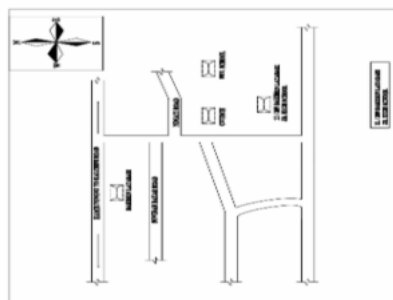

নির্বাচক নিবন্ধন আধিকারিকের স্বাক্ষর

Nazri Naksha

Google Map View

Polling Station Building Front View

Polling Station Front View

Cad View

Key MAP View

1 নাম : পুষ্পা ভগত ওরাও স্বামীর নাম: সুভাষ উরাও বাড়ির নং : এন0111 বয়স : 25 লিঙ্গ : মহিলা	YJC2587061 ফটো উপলব্ধ	2 নাম : সুভাষ উরাও পিতার নাম: বাসদেও উরাও বাড়ির নং : এন0111 বয়স : 35 লিঙ্গ : পুরুষ	YJC2331817 ফটো উপলব্ধ	3 নাম : সঞ্জিতা ইয়ালমো স্বামীর নাম: প্রবীন মেচ বাড়ির নং : n0221 বয়স : 44 লিঙ্গ : মহিলা	CMC2512168 ফটো উপলব্ধ
4 নাম : নিভা মিজ টিগ্লা স্বামীর নাম: সিন্টো টিগ্লা বাড়ির নং : n0061 বয়স : 45 লিঙ্গ : মহিলা	CMC2150290 ফটো উপলব্ধ	5 নাম : অলিভা তেতে (খড়িয়া) মায়ের নাম: মার্খা তেতে (খড়িয়া) বাড়ির নং : এন0017 বয়স : 36 লিঙ্গ : মহিলা	YJC1088145 ফটো উপলব্ধ	6 নাম : কৃষ্ণা ইন্দোয়ার পিতার নাম: ভাদে ইন্দোয়ার বাড়ির নং : n0017 বয়স : 42 লিঙ্গ : পুরুষ	CMC2468015 ফটো উপলব্ধ
7 নাম : সুরাজ মুনি খড়িয়া স্বামীর নাম: অজুন বাঘওয়ার বাড়ির নং : n0017 বয়স : 39 লিঙ্গ : মহিলা	CMC2470599 ফটো উপলব্ধ	8 নাম : রাজকুমার ইন্দোয়ার পিতার নাম: ভাদে ইন্দোয়ার বাড়ির নং : n0017 বয়স : 33 লিঙ্গ : পুরুষ	YJC1343938 ফটো উপলব্ধ	9 নাম : রিমা খারিয়া পিতার নাম: রাম কিশণ খারিয়া বাড়ির নং : এন0017 বয়স : 25 লিঙ্গ : মহিলা	YJC2331221 ফটো উপলব্ধ
10 নাম : সুরেশ ইন্দুয়ার পিতার নাম: এতোয়া ইন্দুয়ার বাড়ির নং : n0012 বয়স : 36 লিঙ্গ : পুরুষ	YJC1246610 ফটো উপলব্ধ	11 নাম : সুরজমনি ইন্দোয়ার(খড়িয়া) স্বামীর নাম: সুরেশ ইন্দোয়ার বাড়ির নং : n0012 বয়স : 37 লিঙ্গ : মহিলা	YJC1600303 ফটো উপলব্ধ	12 নাম : এতোয়া উড়াও পিতার নাম: খইরু উড়াও বাড়ির নং : n0044 বয়স : 66 লিঙ্গ : পুরুষ	WB/02/011/288244 ফটো উপলব্ধ
13 নাম : শুকমুনি উড়াও স্বামীর নাম: মারোয়ারী উড়াও বাড়ির নং : n0062 বয়স : 49 লিঙ্গ : মহিলা	YJC1344514 ফটো উপলব্ধ	14 নাম : শিবানী খাড়িয়া স্বামীর নাম: যোগী খাড়িয়া বাড়ির নং : n0042 বয়স : 40 লিঙ্গ : মহিলা	CMC2470474 ফটো উপলব্ধ	15 নাম : মেনুকা উরাও মায়ের নাম: মঞ্জু উরাও বাড়ির নং : এন0010 বয়স : 27 লিঙ্গ : মহিলা	YJC2331833 ফটো উপলব্ধ
16 নাম : দীপক ওরাও পিতার নাম: শুক্রা ওরাও বাড়ির নং : এন019 বয়স : 25 লিঙ্গ : পুরুষ	YJC2533941 ফটো উপলব্ধ	17 নাম : ভরত উরাও পিতার নাম: কৈলাশপতি উরাও বাড়ির নং : n0020 বয়স : 31 লিঙ্গ : পুরুষ	YJC1600204 ফটো উপলব্ধ	18 নাম : কৈলাশপতি উড়াও পিতার নাম: সহদেও উড়াও বাড়ির নং : n0020 বয়স : 76 লিঙ্গ : পুরুষ	YJC2843704 ফটো উপলব্ধ
19 নাম : নির্মালা উড়াও পিতার নাম: মহাদেও উড়াও বাড়ির নং : n0047 বয়স : 33 লিঙ্গ : মহিলা	YJC1344043 ফটো উপলব্ধ	20 নাম : অনিতা উড়াও পিতার নাম: খুড়া উড়াও বাড়ির নং : n0010 বয়স : 49 লিঙ্গ : মহিলা	CMC2146918 ফটো উপলব্ধ	21 নাম : অমিত উরাও পিতার নাম: বন্ধু উরাও বাড়ির নং : n0052 বয়স : 39 লিঙ্গ : পুরুষ	YJC1164110 ফটো উপলব্ধ
22 নাম : ফুলমতী ওরাও পিতার নাম: বিষ্ণু ওরাও বাড়ির নং : n0015 বয়স : 29 লিঙ্গ : মহিলা	YJC1799865 ফটো উপলব্ধ	23 নাম : বন্ধু উড়াও পিতার নাম: পাতি উড়াও বাড়ির নং : n0052 বয়স : 61 লিঙ্গ : পুরুষ	YJC2901270 ফটো উপলব্ধ	24 নাম : মোতিলাল উড়াও পিতার নাম: বৃধু উড়াও বাড়ির নং : n0043 বয়স : 49 লিঙ্গ : পুরুষ	CMC2147197 ফটো উপলব্ধ
25 নাম : বিরসা উড়াও পিতার নাম: লুকাস উড়াও বাড়ির নং : n0015 বয়স : 66 লিঙ্গ : পুরুষ	WB/02/011/288229 ফটো উপলব্ধ	26 নাম : সরোজিনী ব্রমা নার্জিনারী স্বামীর নাম: রাধে নার্জিনারী বাড়ির নং : n0062 বয়স : 39 লিঙ্গ : মহিলা	YJC1799923 ফটো উপলব্ধ	27 নাম : বধুনী উরাও মায়ের নাম: শুক উরাও বাড়ির নং : n0042 বয়স : 31 লিঙ্গ : মহিলা	YJC1465988 ফটো উপলব্ধ
28 নাম : চেরিয়া উড়াও স্বামীর নাম: শুকরা উড়াও বাড়ির নং : n0051 বয়স : 49 লিঙ্গ : মহিলা	WB/02/011/288268 ফটো উপলব্ধ	29 নাম : রেশিমা উরাও পিতার নাম: বিষ্ণু উরাও বাড়ির নং : এন0015 বয়স : 25 লিঙ্গ : মহিলা	YJC2557189 ফটো উপলব্ধ	30 নাম : বিষ্ণু দয়াল উরাও পিতার নাম: বিরসা উরাও বাড়ির নং : এন0015 বয়স : 26 লিঙ্গ : পুরুষ	YJC2333151 ফটো উপলব্ধ