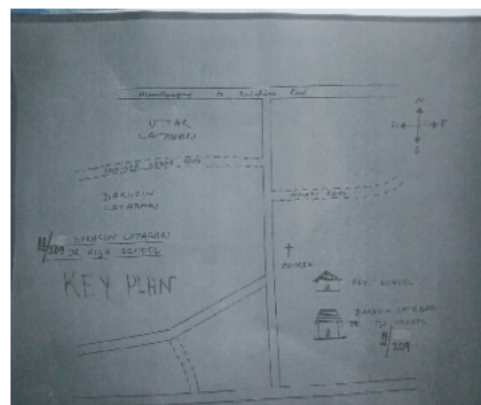

নির্বাচক নিবন্ধন আধিকারিকের স্বাক্ষর

Nazri Naksha

Google Map View

Polling Station Building Front View

Polling Station Front View

Cad View

Key MAP View

1 নাম : পুষ্পা ভগত ওরাও স্বামীর নাম: সুভাষ উরাও বাড়ির নং : এন0111 বয়স : 25 লিঙ্গ : মহিলা	YJC2587061 ফটো উপলব্ধ	2 নাম : সুভাষ উরাও পিতার নাম: বাসদেও উরাও বাড়ির নং : এন0111 বয়স : 35 লিঙ্গ : পুরুষ	YJC2331817 ফটো উপলব্ধ	3 নাম : সঞ্জিতা ইয়ালমো স্বামীর নাম: প্রবীন মেচ বাড়ির নং : n0221 বয়স : 44 লিঙ্গ : মহিলা	CMC2512168 ফটো উপলব্ধ
4 নাম : নিভা মিজ টিগ্লা স্বামীর নাম: সিন্টো টিগ্লা বাড়ির নং : n0061 বয়স : 45 লিঙ্গ : মহিলা	CMC2150290 ফটো উপলব্ধ	5 নাম : অলিভা তেতে (খড়িয়া) মায়ের নাম: মার্খা তেতে (খড়িয়া) বাড়ির নং : এন0017 বয়স : 36 লিঙ্গ : মহিলা	YJC1088145 ফটো উপলব্ধ	6 নাম : কৃষ্ণা ইন্দোয়ার পিতার নাম: ভাদে ইন্দোয়ার বাড়ির নং : n0017 বয়স : 42 লিঙ্গ : পুরুষ	CMC2468015 ফটো উপলব্ধ
7 নাম : সুরাজ মুনি খড়িয়া স্বামীর নাম: অজুন বাঘওয়ার বাড়ির নং : n0017 বয়স : 39 লিঙ্গ : মহিলা	CMC2470599 ফটো উপলব্ধ	8 নাম : রাজকুমার ইন্দোয়ার পিতার নাম: ভাদে ইন্দোয়ার বাড়ির নং : n0017 বয়স : 33 লিঙ্গ : পুরুষ	YJC1343938 ফটো উপলব্ধ	9 নাম : রিমা খারিয়া পিতার নাম: রাম কিশণ খারিয়া বাড়ির নং : এন0017 বয়স : 25 লিঙ্গ : মহিলা	YJC2331221 ফটো উপলব্ধ
10 নাম : সুরেশ ইন্দুয়ার পিতার নাম: এতোয়া ইন্দুয়ার বাড়ির নং : n0012 বয়স : 36 লিঙ্গ : পুরুষ	YJC1246610 ফটো উপলব্ধ	11 নাম : সুরজমনি ইন্দোয়ার(খড়িয়া) স্বামীর নাম: সুরেশ ইন্দোয়ার বাড়ির নং : n0012 বয়স : 37 লিঙ্গ : মহিলা	YJC1600303 ফটো উপলব্ধ	12 নাম : এতোয়া উড়াও পিতার নাম: খইরু উড়াও বাড়ির নং : n0044 বয়স : 66 লিঙ্গ : পুরুষ	WB/02/011/288244 ফটো উপলব্ধ
13 নাম : শুকমুনি উড়াও স্বামীর নাম: মারোয়ারী উড়াও বাড়ির নং : n0062 বয়স : 49 লিঙ্গ : মহিলা	YJC1344514 ফটো উপলব্ধ	14 নাম : শিবানী খাড়িয়া স্বামীর নাম: যোগী খাড়িয়া বাড়ির নং : n0042 বয়স : 40 লিঙ্গ : মহিলা	CMC2470474 ফটো উপলব্ধ	15 নাম : মেনুকা উরাও মায়ের নাম: মঞ্জু উরাও বাড়ির নং : এন0010 বয়স : 27 লিঙ্গ : মহিলা	YJC2331833 ফটো উপলব্ধ
16 নাম : দীপক ওরাও পিতার নাম: শুক্রা ওরাও বাড়ির নং : এন019 বয়স : 25 লিঙ্গ : পুরুষ	YJC2533941 ফটো উপলব্ধ	17 নাম : ভরত উরাও পিতার নাম: কৈলাশপতি উরাও বাড়ির নং : n0020 বয়স : 31 লিঙ্গ : পুরুষ	YJC1600204 ফটো উপলব্ধ	18 নাম : কৈলাশপতি উড়াও পিতার নাম: সহদেও উড়াও বাড়ির নং : n0020 বয়স : 76 লিঙ্গ : পুরুষ	YJC2843704 ফটো উপলব্ধ
19 নাম : নির্মালা উড়াও পিতার নাম: মহাদেও উড়াও বাড়ির নং : n0047 বয়স : 33 লিঙ্গ : মহিলা	YJC1344043 ফটো উপলব্ধ	20 নাম : অনিতা উড়াও পিতার নাম: খুড়া উড়াও বাড়ির নং : n0010 বয়স : 49 লিঙ্গ : মহিলা	CMC2146918 ফটো উপলব্ধ	21 নাম : অমিত উরাও পিতার নাম: বন্ধু উরাও বাড়ির নং : n0052 বয়স : 39 লিঙ্গ : পুরুষ	YJC1164110 ফটো উপলব্ধ
22 নাম : ফুলমতী ওরাও পিতার নাম: বিষ্ণু ওরাও বাড়ির নং : n0015 বয়স : 29 লিঙ্গ : মহিলা	YJC1799865 ফটো উপলব্ধ	23 নাম : বন্ধু উড়াও পিতার নাম: পাতি উড়াও বাড়ির নং : n0052 বয়স : 61 লিঙ্গ : পুরুষ	YJC2901270 ফটো উপলব্ধ	24 নাম : মোতিলাল উড়াও পিতার নাম: বৃধু উড়াও বাড়ির নং : n0043 বয়স : 49 লিঙ্গ : পুরুষ	CMC2147197 ফটো উপলব্ধ
25 নাম : বিরসা উড়াও পিতার নাম: লুকাস উড়াও বাড়ির নং : n0015 বয়স : 66 লিঙ্গ : পুরুষ	WB/02/011/288229 ফটো উপলব্ধ	26 নাম : সরোজিনী ব্রমা নার্জিনারী স্বামীর নাম: রাধে নার্জিনারী বাড়ির নং : n0062 বয়স : 39 লিঙ্গ : মহিলা	YJC1799923 ফটো উপলব্ধ	27 নাম : বধুনী উরাও মায়ের নাম: শুক উরাও বাড়ির নং : n0042 বয়স : 31 লিঙ্গ : মহিলা	YJC1465988 ফটো উপলব্ধ
28 নাম : চেরিয়া উড়াও স্বামীর নাম: শুকরা উড়াও বাড়ির নং : n0051 বয়স : 49 লিঙ্গ : মহিলা	WB/02/011/288268 ফটো উপলব্ধ	29 নাম : রেশিমা উরাও পিতার নাম: বিষ্ণু উরাও বাড়ির নং : এন0015 বয়স : 25 লিঙ্গ : মহিলা	YJC2557189 ফটো উপলব্ধ	30 নাম : বিষ্ণু দয়াল উরাও পিতার নাম: বিরসা উরাও বাড়ির নং : এন0015 বয়স : 26 লিঙ্গ : পুরুষ	YJC2333151 ফটো উপলব্ধ