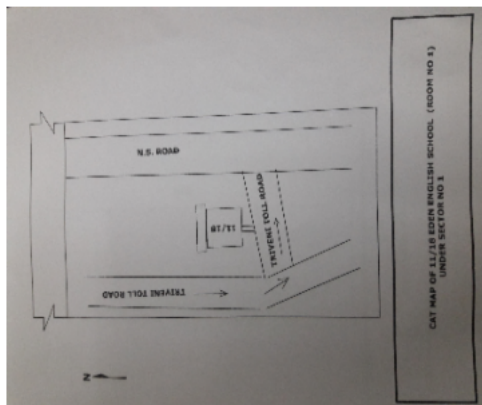

নির্বাচক নিবন্ধন আধিকারিকের স্বাক্ষর

Nazri Naksha

Google Map View

Polling Station Building Front View

Polling Station Front View

Cad View

Key MAP View

বিধানসভা নির্বাচনক্ষেত্রের নং, নাম : 11-কালচিনি  
ভাগ নং, নাম : 1-ত্রিবেনি টোলের ১-নং রাস্তা হইতে ছোটো মেচিয়া বস্তি সমগ্র