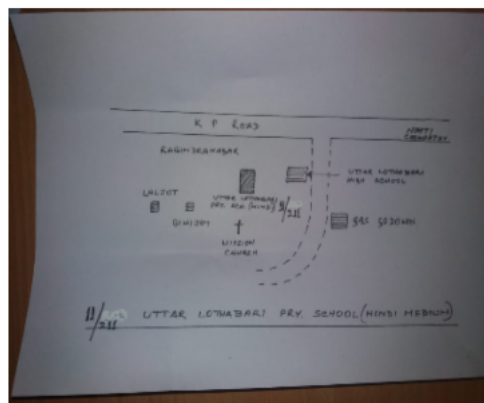

Nazri Naksha