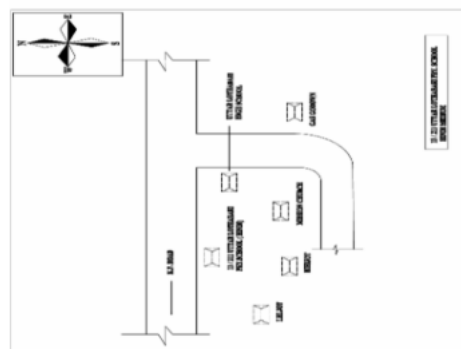

নির্বাচক নিবন্ধন আধিকারিকের স্বাক্ষর

Nazri Naksha

Google Map View

Polling Station Building Front View

Polling Station Front View

Cad View

Key MAP View

1 নাম : ফ্রিডা টোপ্পো পিতার নাম: যাকুব টোপ্পো বাড়ির নং : n0041 বয়স : 49 লিঙ্গ : মহিলা	CMC2726347 ফটো উপলব্ধ	2 নাম : কারমেলা এক্সা পিতার নাম: পলিকার্প এক্সা বাড়ির নং : n0041 বয়স : 42 লিঙ্গ : মহিলা	YJC1345172 ফটো উপলব্ধ	3 নাম : পি. প্রেস মালার পিতার নাম: এ. পঙ্ক রাজ বাড়ির নং : n0041 বয়স : 49 লিঙ্গ : মহিলা	CMC2473791 ফটো উপলব্ধ
4 নাম : সিস্টার লিসি সেবাস্তিয়ান পিতার নাম: সেবাস্তিয়ান কোটারপল্লি বাড়ির নং : n0041 বয়স : 54 লিঙ্গ : মহিলা	CMC2159267 ফটো উপলব্ধ	5 নাম : নানুরী পুষ্পা পিতার নাম: এন. সাওরাইয়া বাড়ির নং : n0041 বয়স : 71 লিঙ্গ : মহিলা	CMC0548107 ফটো উপলব্ধ	6 নাম : ইনয়াসামা ভরকলা পিতার নাম: আরোগ্যাম ভরকলা বাড়ির নং : n0041 বয়স : 63 লিঙ্গ : মহিলা	CMC2472843 ফটো উপলব্ধ
7 নাম : স্বর্নলতা নাথা পিতার নাম: সুব্বা রাও বাড়ির নং : n0041 বয়স : 65 লিঙ্গ : মহিলা	CMC2472850 ফটো উপলব্ধ	8 নাম : সুশমা কল্যানী আইন্দ পিতার নাম: নাজারিয়ুস আইন্দ বাড়ির নং : n0041 বয়স : 43 লিঙ্গ : মহিলা	CMC2159275 ফটো উপলব্ধ	9 নাম : সিস্টার ডামোলো লুসী পিতার নাম: প্রানিশ বাড়ির নং : n0041 বয়স : 62 লিঙ্গ : মহিলা	CMC2726339 ফটো উপলব্ধ
10 নাম : সিস্টার মার্থা গালি পিতার নাম: বালিয়া নাইডু বাড়ির নং : n0041 বয়স : 72 লিঙ্গ : মহিলা	CMC2159259 ফটো উপলব্ধ	11 নাম : ক্রিস্টিন আলভা পিতার নাম: কামিল আলভা বাড়ির নং : n0041 বয়স : 76 লিঙ্গ : মহিলা	CMC2472827 ফটো উপলব্ধ	12 নাম : সরিতা খালকো পিতার নাম: পাত্রাস খালকো বাড়ির নং : n0041 বয়স : 44 লিঙ্গ : মহিলা	CMC2726362 ফটো উপলব্ধ
13 নাম : সুমন তিরু পিতার নাম: সিমন তিরু বাড়ির নং : n0041 বয়স : 45 লিঙ্গ : মহিলা	CMC2726354 ফটো উপলব্ধ	14 নাম : সিস্টার অগাস্টিনা পিতার নাম: ভাগিস বাড়ির নং : n0041 বয়স : 77 লিঙ্গ : মহিলা	WB/02/011/3809570 ফটো উপলব্ধ	15 নাম : রোবেলিয়া মিজু (লাকড়া) স্বামীর নাম: এলবাট মিজু বাড়ির নং : n0275 বয়স : 52 লিঙ্গ : মহিলা	CMC1278613 ফটো উপলব্ধ
16 নাম : সুরজমনি আসুর পিতার নাম: পিটু আসুর বাড়ির নং : n0317 বয়স : 29 লিঙ্গ : মহিলা	YJC2167955 ফটো উপলব্ধ	17 নাম : বিস্তা অসুর স্বামীর নাম: পিটু অসুর বাড়ির নং : n0318 বয়স : 49 লিঙ্গ : মহিলা	WB/02/011/309111 ফটো উপলব্ধ	18 নাম : অর্জুন আসুর পিতার নাম: পিটু আসুর বাড়ির নং : এন0217 বয়স : 24 লিঙ্গ : পুরুষ	YJC2575744 ফটো উপলব্ধ
19 নাম : বিজয়রাজ ইন্দোয়ার মায়ের নাম: সেরেফিনা ইন্দোয়ার বাড়ির নং : n0037 বয়স : 39 লিঙ্গ : পুরুষ	CMC2631927 ফটো উপলব্ধ	20 নাম : সেরাফিনা ইন্দোয়ার স্বামীর নাম: মৃত রাখাল ইন্দোয়ার বাড়ির নং : n0037 বয়স : 65 লিঙ্গ : মহিলা	WB/02/011/309339 ফটো উপলব্ধ	21 নাম : জ্যোৎস্না ইন্দোয়ার পিতার নাম: রাখাল ইন্দোয়ার বাড়ির নং : n0037 বয়স : 43 লিঙ্গ : মহিলা	CMC2158384 ফটো উপলব্ধ
22 নাম : মঞ্জু ইন্দোয়ার পিতার নাম: রানা ইন্দোয়ার বাড়ির নং : n0279 বয়স : 50 লিঙ্গ : মহিলা	YJC2370450 ফটো উপলব্ধ	23 নাম : অঞ্জু ইন্দোয়ার পিতার নাম: রানা ইন্দোয়ার বাড়ির নং : n0279 বয়স : 37 লিঙ্গ : মহিলা	CMC2818649 ফটো উপলব্ধ	24 নাম : রীতা ইন্দোয়ার পিতার নাম: রানা ইন্দোয়ার বাড়ির নং : n0279 বয়স : 52 লিঙ্গ : মহিলা	YJC2370435 ফটো উপলব্ধ
25 নাম : বিদ্যা ইন্দোয়ার পিতার নাম: রানা ইন্দোয়ার বাড়ির নং : n0279 বয়স : 48 লিঙ্গ : মহিলা	CMC1284157 ফটো উপলব্ধ	26 নাম : দিব্যা ইন্দোয়ার পিতার নাম: রানা ইন্দোয়ার বাড়ির নং : n0279 বয়স : 44 লিঙ্গ : মহিলা	CMC1337914 ফটো উপলব্ধ	27 নাম : বিফমায়্যা ইয়েলমো স্বামীর নাম: কৃষ্ণবাহাদুর ইয়েলমো বাড়ির নং : n0312 বয়স : 82 লিঙ্গ : মহিলা	WB/02/011/309007 ফটো উপলব্ধ
28 নাম : পারবতীয়া উড়াও পিতার নাম: বলকু উড়াও বাড়ির নং : n0316 বয়স : 59 লিঙ্গ : মহিলা	WB/02/011/291521 ফটো উপলব্ধ	29 নাম : ডহরু উড়াও পিতার নাম: বিরসা উড়াও বাড়ির নং : n0308 বয়স : 59 লিঙ্গ : পুরুষ	WB/02/011/522104 ফটো উপলব্ধ	30 নাম : শিলা উড়াও স্বামীর নাম: ধনীরাম ওরাও বাড়ির নং : n0019 বয়স : 51 লিঙ্গ : মহিলা	YJC2369643 ফটো উপলব্ধ