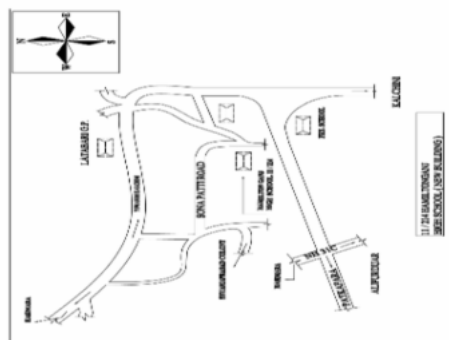

নির্বাচক নিবন্ধন আধিকারিকের স্বাক্ষর

Nazri Naksha

Google Map View

Polling Station Building Front View

Polling Station Front View

Cad View

Key MAP View

1 নাম : গুলজার হুসেন পিতার নাম: সুলতান হুসেন বাড়ির নং : এন0185 বয়স : 21 লিঙ্গ : পুরুষ	YJC2683944 ফটো উপলব্ধ	2 নাম : রবিনা খাতুন পিতার নাম: কালাম আনসারী বাড়ির নং : n0183 বয়স : 32 লিঙ্গ : মহিলা	YJC1469006 ফটো উপলব্ধ	3 নাম : সহীদুল আলি পিতার নাম: মহঃ রশিদ আলি বাড়ির নং : n0185 বয়স : 29 লিঙ্গ : পুরুষ	YJC1703776 ফটো উপলব্ধ
4 নাম : নুরজাহানখাতুন স্বামীর নাম: মহঃকালামআনসারী বাড়ির নং : n0183 বয়স : 51 লিঙ্গ : মহিলা	WB/02/011/300025 ফটো উপলব্ধ	5 নাম : মহম্মদ কালমাআনসারি পিতার নাম: সৌরভ আনসারি বাড়ির নং : n0183 বয়স : 57 লিঙ্গ : পুরুষ	WB/02/011/300622 ফটো উপলব্ধ	6 নাম : সাবুল মিয়া পিতার নাম: সাহিদ মিয়া বাড়ির নং : এন0381 বয়স : 23 লিঙ্গ : পুরুষ	YJC2620219 ফটো উপলব্ধ
7 নাম : বিনীতা লামা সুব্বা স্বামীর নাম: বিক্রম সুব্বা বাড়ির নং : এন0215 বয়স : 34 লিঙ্গ : মহিলা	YJC1142025 ফটো উপলব্ধ	8 নাম : জরিনাখাতুন স্বামীর নাম: শাহাজামালআনসারি বাড়ির নং : n0184 বয়স : 61 লিঙ্গ : মহিলা	WB/02/011/300460 ফটো উপলব্ধ	9 নাম : সলমা খাতুন পিতার নাম: মহম্মদ আবদুল কুদুস বাড়ির নং : এন0215 বয়স : 25 লিঙ্গ : মহিলা	YJC2470730 ফটো উপলব্ধ
10 নাম : মঃ সুলতান হোসেন মায়ের নাম: জুমরাতুন নেছা বাড়ির নং : n0185 বয়স : 43 লিঙ্গ : পুরুষ	CMC2477578 ফটো উপলব্ধ	11 নাম : রাজ মল্লিক পিতার নাম: মহঃ আহম্মদ মল্লিক বাড়ির নং : n0186 বয়স : 42 লিঙ্গ : পুরুষ	CMC2476059 ফটো উপলব্ধ	12 নাম : সলিম শেখ পিতার নাম: মহম্মদ শাহজামালআনসারী বাড়ির নং : এন0183 বয়স : 24 লিঙ্গ : পুরুষ	YJC2567436 ফটো উপলব্ধ
13 নাম : মহম্মদ শাহাজামাল আনসারি পিতার নাম: শাহাজাদ আনসারি বাড়ির নং : n0184 বয়স : 71 লিঙ্গ : পুরুষ	WB/02/011/300989 ফটো উপলব্ধ	14 নাম : হাসিনা দিবি স্বামীর নাম: মহঃ সুলতান হোসেন বাড়ির নং : n0185 বয়স : 42 লিঙ্গ : মহিলা	YJC1703784 ফটো উপলব্ধ	15 নাম : রহীলা বিবি স্বামীর নাম: মহঃরাশিদআলি বাড়ির নং : n0185 বয়স : 56 লিঙ্গ : মহিলা	YJC2959377 ফটো উপলব্ধ
16 নাম : রীনা বিবি স্বামীর নাম: ওমর আলি শেখ বাড়ির নং : n0215 বয়স : 37 লিঙ্গ : মহিলা	YJC1165646 ফটো উপলব্ধ	17 নাম : বাবলু মল্লিক পিতার নাম: আহম্মদ মল্লিক বাড়ির নং : n0186 বয়স : 39 লিঙ্গ : পুরুষ	CMC2632818 ফটো উপলব্ধ	18 নাম : হালিমা মল্লিক স্বামীর নাম: রাজ মল্লিক বাড়ির নং : n0186 বয়স : 42 লিঙ্গ : মহিলা	YJC1733542 ফটো উপলব্ধ
19 নাম : রসিদ আলি পিতার নাম: মহম্মদহোসেন বাড়ির নং : n0185 বয়স : 61 লিঙ্গ : পুরুষ	YJC2968261 ফটো উপলব্ধ	20 নাম : সাবনাম খাতুন স্বামীর নাম: আলি আনসারি বাড়ির নং : n0184 বয়স : 33 লিঙ্গ : মহিলা	YJC1345677 ফটো উপলব্ধ	21 নাম : মঞ্জু বিবি স্বামীর নাম: শহীদ মিয়া বাড়ির নং : n0381 বয়স : 49 লিঙ্গ : মহিলা	CMC1273986 ফটো উপলব্ধ
22 নাম : মহঃআব্দুল হামিদ পিতার নাম: সাবান শেখ বাড়ির নং : n0185 বয়স : 46 লিঙ্গ : পুরুষ	YJC2863553 ফটো উপলব্ধ	23 নাম : মীনা মল্লিক স্বামীর নাম: মহঃআহম্মদমল্লিক বাড়ির নং : n0186 বয়স : 66 লিঙ্গ : মহিলা	WB/02/011/300993 ফটো উপলব্ধ	24 নাম : সবিয়া খাতুন পিতার নাম: সাজামাল আনসারি বাড়ির নং : এন0184 বয়স : 26 লিঙ্গ : মহিলা	YJC2333946 ফটো উপলব্ধ
25 নাম : মিঞাজান আমসারী পিতার নাম: মহঃ শাহাজামাল আনসারী বাড়ির নং : n0184 বয়স : 42 লিঙ্গ : পুরুষ	YJC1602515 ফটো উপলব্ধ	26 নাম : ওমর আলি শেখ পিতার নাম: মহঃ আব্দুল শেখ বাড়ির নং : n0215 বয়স : 40 লিঙ্গ : পুরুষ	CMC2476042 ফটো উপলব্ধ	27 নাম : আনজারুল বিবি স্বামীর নাম: মোহাম্মদ আবদুল কুদুস বাড়ির নং : পাট নং- 11/223 বয়স : 53 লিঙ্গ : মহিলা	YJC2958338 ফটো উপলব্ধ
28 নাম : মোহাম্মদ আবদুল কুদুস পিতার নাম: আবদুল হামিদ বাড়ির নং : এন0215 বয়স : 57 লিঙ্গ : পুরুষ	YJC2959468 ফটো উপলব্ধ	29 নাম : রহিমা বিবি স্বামীর নাম: মহঃআব্দুল হামিদ বাড়ির নং : এন0215 বয়স : 66 লিঙ্গ : মহিলা	YJC2958239 ফটো উপলব্ধ	30 নাম : কম্পনা বিশ্বাস স্বামীর নাম: বাব সরকার বাড়ির নং : পাট নং- 11/223 বয়স : 35 লিঙ্গ : মহিলা	XFB1927649 ফটো উপলব্ধ