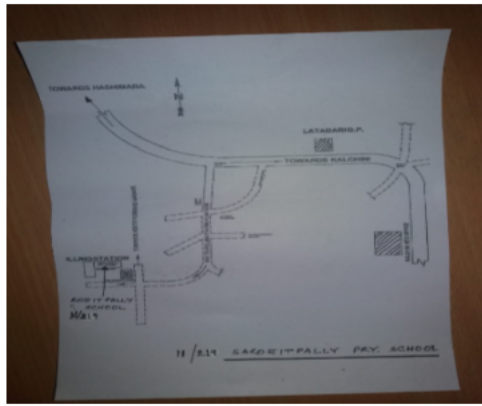

Nazri Naksha