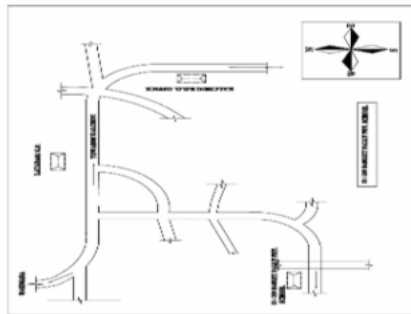

নির্বাচক নিবন্ধন আধিকারিকের স্বাক্ষর

Nazri Naksha

Google Map View

Polling Station Building Front View

Polling Station Front View

Cad View

Key MAP View

1 নাম : রহিম খাতুন স্বামীর নাম: মোহাম্মদ আরসাদ আলি শাহ বাড়ির নং : এন0064 বয়স : 26 লিঙ্গ : মহিলা	YJC2482537 ফটো উপলব্ধ	2 নাম : মোহাম্মদ আরসাদ আলি শাহ পিতার নাম: আবদুল হক শাহ বাড়ির নং : n0064 বয়স : 38 লিঙ্গ : পুরুষ	CMC2634087 ফটো উপলব্ধ	3 নাম : সিতারা বেগম স্বামীর নাম: মোহাম্মদ নৌশাদ আলম শাহ বাড়ির নং : এন0064 বয়স : 24 লিঙ্গ : মহিলা	YJC2557858 ফটো উপলব্ধ
4 নাম : রুহিন বেগম স্বামীর নাম: শামশের আহমেদ বাড়ির নং : n0207 বয়স : 41 লিঙ্গ : মহিলা	CMC2482362 ফটো উপলব্ধ	5 নাম : করিম বেগম স্বামীর নাম: কচ সরকার বাড়ির নং : n0238 বয়স : 71 লিঙ্গ : মহিলা	YJC2572543 ফটো উপলব্ধ	6 নাম : বিউটি বেগম স্বামীর নাম: মহঃ ইমানউদ্দিন শেখ বাড়ির নং : n0075 বয়স : 34 লিঙ্গ : মহিলা	YJC1249549 ফটো উপলব্ধ
7 নাম : মহম্মদ ইমানউদ্দিন শেখ পিতার নাম: রমজান আলি বাড়ির নং : n0075 বয়স : 45 লিঙ্গ : পুরুষ	CMC2151561 ফটো উপলব্ধ	8 নাম : রুক্ষানা খাতুন পিতার নাম: মোহাম্মদ আবিদ হুসেন শাহ বাড়ির নং : এন0065 বয়স : 23 লিঙ্গ : মহিলা	YJC2641264 ফটো উপলব্ধ	9 নাম : মোঃ সাদিক শাহ পিতার নাম: মোঃ তাজবুদ্দিন শাহ বাড়ির নং : n0065 বয়স : 43 লিঙ্গ : পুরুষ	CMC2821775 ফটো উপলব্ধ
10 নাম : মহঃশাকিব শাহ পিতার নাম: তাজবুদ্দিন শাহ বাড়ির নং : n0065 বয়স : 45 লিঙ্গ : পুরুষ	CMC2482388 ফটো উপলব্ধ	11 নাম : মহম্মদ আবিদ হুসেন পিতার নাম: তাজবুদ্দিন শাহ বাড়ির নং : n0065 বয়স : 45 লিঙ্গ : পুরুষ	CMC2729945 ফটো উপলব্ধ	12 নাম : সফিনা বিবি স্বামীর নাম: কালু সরকার বাড়ির নং : n0240 বয়স : 42 লিঙ্গ : মহিলা	CMC2157725 ফটো উপলব্ধ
13 নাম : মোহাম্মদ রিয়াজুদ্দিন শেখ পিতার নাম: মহম্মদ রমজান আলি শেখ বাড়ির নং : n0075 বয়স : 46 লিঙ্গ : পুরুষ	CMC2151553 ফটো উপলব্ধ	14 নাম : রোসান তারা বেগম স্বামীর নাম: মহঃসাবির শাহ বাড়ির নং : n0065 বয়স : 37 লিঙ্গ : মহিলা	YJC1249515 ফটো উপলব্ধ	15 নাম : রাবেয়া বানো স্বামীর নাম: নৌসের আলম বাড়ির নং : n0064 বয়স : 32 লিঙ্গ : মহিলা	YJC1626753 ফটো উপলব্ধ
16 নাম : কমল কুমার লামা পিতার নাম: রঞ্জিত লামা বাড়ির নং : n0220 বয়স : 30 লিঙ্গ : পুরুষ	YJC1704436 ফটো উপলব্ধ	17 নাম : সতীশ কুমার লামা পিতার নাম: রঞ্জিত লামা বাড়ির নং : n0220 বয়স : 27 লিঙ্গ : পুরুষ	YJC2169845 ফটো উপলব্ধ	18 নাম : রেজিয়াবিবি স্বামীর নাম: রামজান আলি শেখ বাড়ির নং : n0075 বয়স : 66 লিঙ্গ : মহিলা	YJC2881142 ফটো উপলব্ধ
19 নাম : শাকিনা খাতুন শাহ স্বামীর নাম: আবিদহুসেন শাহ বাড়ির নং : n0065 বয়স : 39 লিঙ্গ : মহিলা	CMC2634095 ফটো উপলব্ধ	20 নাম : নৌসের আলম পিতার নাম: আব্দুল হক শাহ বাড়ির নং : n0064 বয়স : 43 লিঙ্গ : পুরুষ	CMC1329069 ফটো উপলব্ধ	21 নাম : ভিষ্ণু দেবী স্বামীর নাম: রঞ্জিত লামা বাড়ির নং : n0220 বয়স : 52 লিঙ্গ : মহিলা	CMC2279909 ফটো উপলব্ধ
22 নাম : সবেরা খাতুন স্বামীর নাম: সাবির হুসেন শেখ বাড়ির নং : n0075 বয়স : 31 লিঙ্গ : মহিলা	YJC1802941 ফটো উপলব্ধ	23 নাম : জহিরুল্লাহ শাহ স্বামীর নাম: আব্দুল হক শাহ বাড়ির নং : n0064 বয়স : 65 লিঙ্গ : মহিলা	YJC2902542 ফটো উপলব্ধ	24 নাম : আবদুল হক শাহ পিতার নাম: তেজমহম্মদ শাহ বাড়ির নং : n0064 বয়স : 76 লিঙ্গ : পুরুষ	YJC2881704 ফটো উপলব্ধ
25 নাম : মহঃ নৌশাদ আলম শাহ পিতার নাম: আব্দুল হক শাহ বাড়ির নং : n0064 বয়স : 35 লিঙ্গ : পুরুষ	YJC1167600 ফটো উপলব্ধ	26 নাম : মহঃসাবির হুসেন শেখ পিতার নাম: মহঃরমজান আলি শেখ বাড়ির নং : n0075 বয়স : 49 লিঙ্গ : পুরুষ	CMC2633857 ফটো উপলব্ধ	27 নাম : এজাজ আহম্মদ পিতার নাম: মহঃ আসফাক বাড়ির নং : n0186 বয়স : 48 লিঙ্গ : পুরুষ	YJC2964930 ফটো উপলব্ধ
28 নাম : খাতিজা বিবি (খাতুন) স্বামীর নাম: মহঃরিয়াজুদ্দিন শেখ বাড়ির নং : n0075 বয়স : 36 লিঙ্গ : মহিলা	YJC1346527 ফটো উপলব্ধ	29 নাম : মহম্মদরামজান আলি শেখ পিতার নাম: হাজিমউদ্দিন শেখ বাড়ির নং : n0075 বয়স : 82 লিঙ্গ : পুরুষ	WB/02/011/294023 ফটো উপলব্ধ	30 নাম : শ্রাবনী সাহা (চন্দ) স্বামীর নাম: তপন চন্দ বাড়ির নং : n0265 বয়স : 45 লিঙ্গ : মহিলা	CFC3080256 ফটো উপলব্ধ