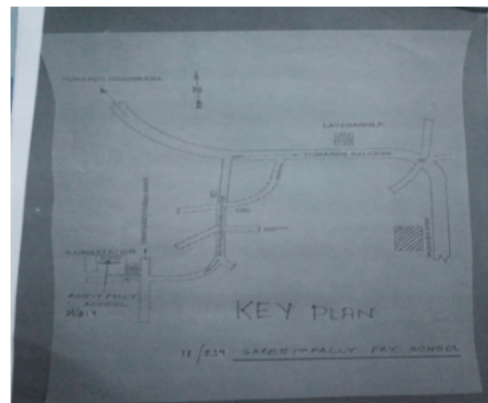

Key MAP View