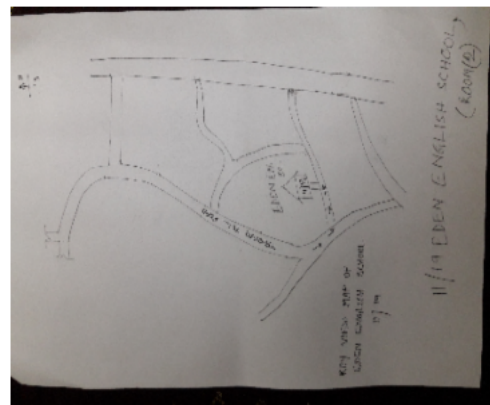

নির্বাচক নিবন্ধন আধিকারিকের স্বাক্ষর

Nazri Naksha

Google Map View

Polling Station Building Front View

Polling Station Front View

Cad View

Key MAP View

বিধানসভা নির্বাচনক্ষেত্রের নং, নাম : 11-কালচিনি
ভাগ নং, নাম : 1-ত্রিবেনি টোলের ১নং রাস্তা হইতে ২নং রাস্তা সমগ্র