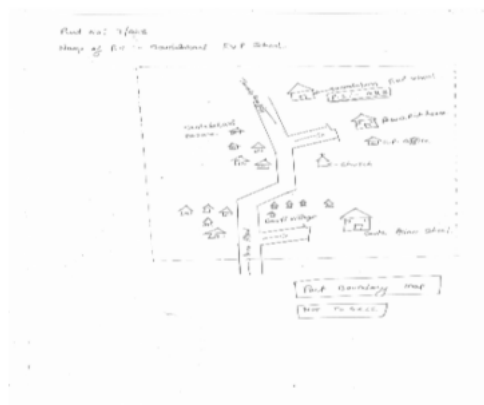

Nazri Naksha