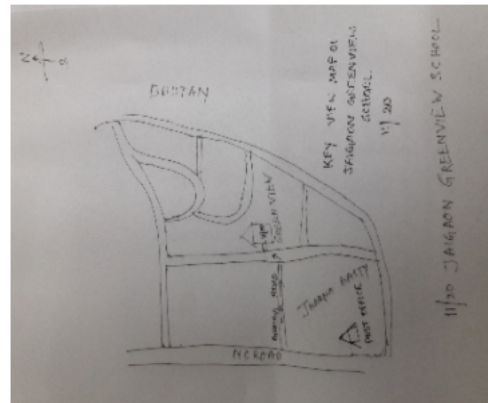

Key MAP View