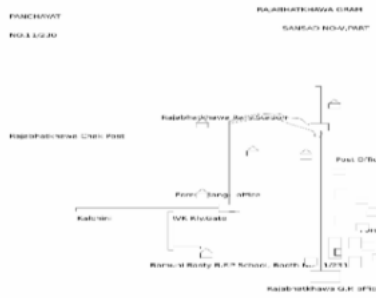

নির্বাচক নিবন্ধন আধিকারিকের স্বাক্ষর

Nazri Naksha

Google Map View

Polling Station Building Front View

Polling Station Front View

Cad View

Key MAP View

1 নাম : কহিনুর বিবি স্বামীর নাম: হাসেন আলী মিঞা বাড়ির নং : n0222 বয়স : 52 লিঙ্গ : মহিলা	YJC2886133	ফটো উপলব্ধ	2 নাম : হাসেন আলী (মিঞা) পিতার নাম: আব্দুল খালেক মিঞা বাড়ির নং : n0223 বয়স : 61 লিঙ্গ : পুরুষ	YJC2885127	ফটো উপলব্ধ	3 নাম : হামিদা খাতুন পিতার নাম: হাসেন আলি বাড়ির নং : n0223 বয়স : 28 লিঙ্গ : মহিলা	YJC1805092	ফটো উপলব্ধ
4 নাম : জয় উরাও পিতার নাম: অসিত উরাও বাড়ির নং : n0052 বয়স : 25 লিঙ্গ : পুরুষ	YJC2400778	ফটো উপলব্ধ	5 নাম : রাহুল উরাও পিতার নাম: সাধু উরাও বাড়ির নং : এন0146 বয়স : 23 লিঙ্গ : পুরুষ	YJC2545697	ফটো উপলব্ধ	6 নাম : ফেতো উরাও পিতার নাম: মঙ্গর উরাও বাড়ির নং : এন0043 বয়স : 23 লিঙ্গ : মহিলা	YJC2627735	ফটো উপলব্ধ
7 নাম : সুরেশ উরাও পিতার নাম: মঙ্গর উরাও বাড়ির নং : এন0043 বয়স : 22 লিঙ্গ : পুরুষ	YJC2619997	ফটো উপলব্ধ	8 নাম : সোমারী উরাও মুন্ডা স্বামীর নাম: সুজীত মুন্ডা বাড়ির নং : n0042 বয়স : 25 লিঙ্গ : মহিলা	YJC2397594	ফটো উপলব্ধ	9 নাম : সাক্ষি এক্সা পিতার নাম: মংরা এক্সা বাড়ির নং : এন0122 বয়স : 30 লিঙ্গ : মহিলা	YJC2295657	ফটো উপলব্ধ
10 নাম : অনিমা ওরাং বর্লা স্বামীর নাম: এলারুস বর্লা বাড়ির নং : এন0249 বয়স : 34 লিঙ্গ : মহিলা	YJC2586923	ফটো উপলব্ধ	11 নাম : এলারুস বাড়লা পিতার নাম: জোহান বাড়লা বাড়ির নং : n0249 বয়স : 32 লিঙ্গ : পুরুষ	YJC2234185	ফটো উপলব্ধ	12 নাম : সুল্ল ওরাং মুন্ডা স্বামীর নাম: রাজেশ মুন্ডা বাড়ির নং : এন0026 বয়স : 25 লিঙ্গ : মহিলা	YJC2497956	ফটো উপলব্ধ
13 নাম : সমির উরাও পিতার নাম: পলটু উরাও বাড়ির নং : এন0145 বয়স : 23 লিঙ্গ : পুরুষ	YJC2489771	ফটো উপলব্ধ	14 নাম : মিতালি ওরাও স্বামীর নাম: শিব চরণ ওরাও বাড়ির নং : n0234 বয়স : 30 লিঙ্গ : মহিলা	YJC2397602	ফটো উপলব্ধ	15 নাম : সমিত ওরাও পিতার নাম: পলটু ওরাও বাড়ির নং : এন0145 বয়স : 25 লিঙ্গ : পুরুষ	YJC2393551	ফটো উপলব্ধ
16 নাম : বিরেক কারকি পিতার নাম: দল বাহাদুর কারকি বাড়ির নং : এন0013 বয়স : 26 লিঙ্গ : পুরুষ	YJC2295897	ফটো উপলব্ধ	17 নাম : গঙ্গা ছেত্রী (কার্কি) স্বামীর নাম: দলবাহাদুর কার্কি বাড়ির নং : n0013 বয়স : 46 লিঙ্গ : মহিলা	YJC1348960	ফটো উপলব্ধ	18 নাম : গোমা কারকি স্বামীর নাম: হেমবাহাদুর কারকি বাড়ির নং : n0007 বয়স : 60 লিঙ্গ : মহিলা	CMC1355908	ফটো উপলব্ধ
19 নাম : হেমবাহাদুর কারকি পিতার নাম: মনবাহাদুর কারকি বাড়ির নং : n0007 বয়স : 64 লিঙ্গ : পুরুষ	WB/02/011/549313	ফটো উপলব্ধ	20 নাম : পৌরব ছেত্রী পিতার নাম: গোপাল ছেত্রী বাড়ির নং : এন0013 বয়স : 23 লিঙ্গ : পুরুষ	YJC2498038	ফটো উপলব্ধ	21 নাম : কল্পনা ছেত্রী (কার্কি) স্বামীর নাম: গোপাল ছেত্রী (কার্কি) বাড়ির নং : n0013 বয়স : 41 লিঙ্গ : মহিলা	YJC1348978	ফটো উপলব্ধ
22 নাম : হরিবাহাদুর কারকি পিতার নাম: মনবাহাদুর কারকি বাড়ির নং : n0006 বয়স : 67 লিঙ্গ : পুরুষ	WB/02/011/549312	ফটো উপলব্ধ	23 নাম : যোগেশ্বর কার্কি পিতার নাম: মন বাহাদুর কার্কি বাড়ির নং : n0006 বয়স : 63 লিঙ্গ : পুরুষ	YJC2172112	ফটো উপলব্ধ	24 নাম : প্রভাকর ছেত্রী পিতার নাম: হরি বাহাদুর ছেত্রী বাড়ির নং : n0006 বয়স : 29 লিঙ্গ : পুরুষ	YJC1805126	ফটো উপলব্ধ
25 নাম : উমা ছেত্রী কার্কি স্বামীর নাম: যোগেন্দ্র কার্কি বাড়ির নং : n0006 বয়স : 53 লিঙ্গ : মহিলা	YJC2397610	ফটো উপলব্ধ	26 নাম : ধনমায়্যা ছেত্রী পিতার নাম: রাজ কুমার ছেত্রী বাড়ির নং : এন0006 বয়স : 31 লিঙ্গ : মহিলা	YJC1459163	ফটো উপলব্ধ	27 নাম : টিকারাম কারকি পিতার নাম: হরি বাহাদুর কারকি বাড়ির নং : n0006 বয়স : 33 লিঙ্গ : পুরুষ	YJC1360817	ফটো উপলব্ধ
28 নাম : বিরজু ছেত্রী (কারকি) পিতার নাম: হরি বাহাদুর কারকি বাড়ির নং : n0006 বয়স : 38 লিঙ্গ : পুরুষ	YJC1251917	ফটো উপলব্ধ	29 নাম : গোপাল ছেত্রী(কারকী) পিতার নাম: মনবাহাদুর ছেত্রী(কারকী) বাড়ির নং : n0013 বয়স : 48 লিঙ্গ : পুরুষ	CMC2758688	ফটো উপলব্ধ	30 নাম : দলবাহাদুর কারকি পিতার নাম: মনবাহাদুর কারকি বাড়ির নং : n0013 বয়স : 61 লিঙ্গ : পুরুষ	WB/02/011/549311	ফটো উপলব্ধ