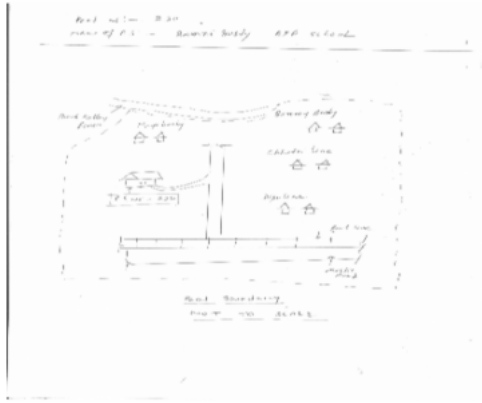

Nazri Naksha