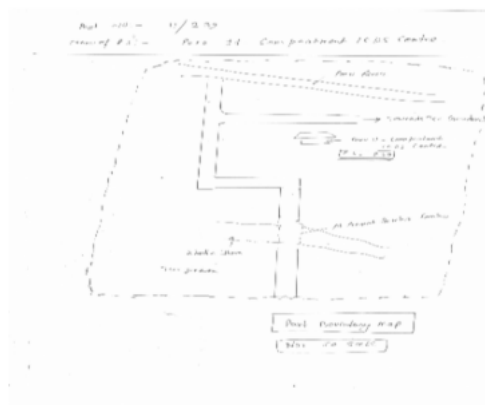

Nazri Naksha