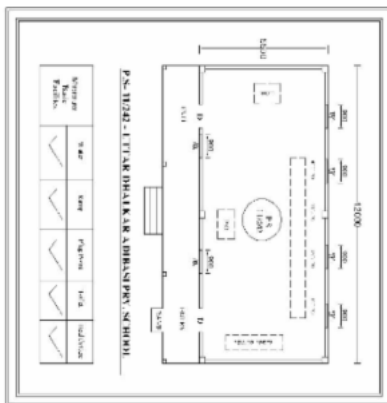

নির্বাচক নিবন্ধন আধিকারিকের স্বাক্ষর

Nazri Naksha

Google Map View

Polling Station Building Front View

Polling Station Front View

Cad View

Key MAP View

বিধানসভা নির্বাচনক্ষেত্রের নং, নাম : 11-কালচিনি
ভাগ নং, নাম : 1-উত্তর ঢালকর (আংশিক)