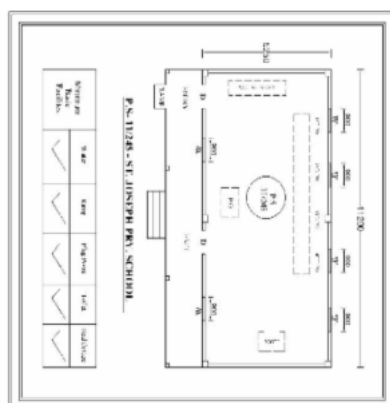

নির্বাচক নিবন্ধন আধিকারিকের স্বাক্ষর

Nazri Naksha

Google Map View

Polling Station Building Front View

Polling Station Front View

Cad View

Key MAP View

বিধানসভা নির্বাচনক্ষেত্রের নং, নাম : 11-কালচিনি
ভাগ নং, নাম : 1-উত্তর পানিয়ালগুড়ি (দক্ষিণ অংশ)