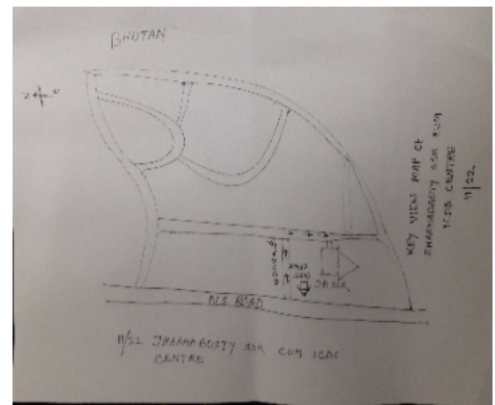

Key MAP View