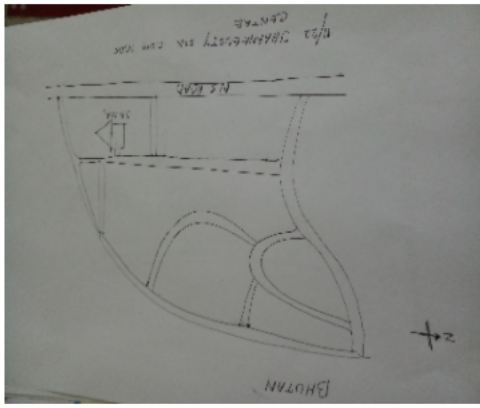

Nazri Naksha