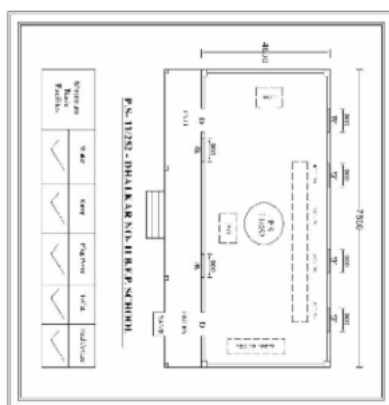

নির্বাচক নিবন্ধন আধিকারিকের স্বাক্ষর

Nazri Naksha

Google Map View

Polling Station Building Front View

Polling Station Front View

Cad View

Key MAP View

1 নাম : রেন খাতুন স্বামীর নাম: জাসিয়ার রহমান বাড়ির নং : এন0062 বয়স : মহিলা	YJC2616399 ফটো উপলব্ধ	2 নাম : অঞ্জনা খাতুন স্বামীর নাম: সহিদুল রহমান বাড়ির নং : এন0015 বয়স : 25 লিঙ্গ : মহিলা	YJC2606911 ফটো উপলব্ধ	3 নাম : সুমন রায় পিতার নাম: পরেশ রায় বাড়ির নং : n0065 বয়স : 30 লিঙ্গ : পুরুষ	YJC1618032 ফটো উপলব্ধ
4 নাম : জাহানারা বানু স্বামীর নাম: মজিদুল ইসলাম বাড়ির নং : এন0065 বয়স : 27 লিঙ্গ : মহিলা	UHI2498574 ফটো উপলব্ধ	5 নাম : জাবেদা খাতুন স্বামীর নাম: সিরাজুল বাড়ির নং : n0015 বয়স : 76 লিঙ্গ : মহিলা	WB/02/012/459206 ফটো উপলব্ধ	6 নাম : আজগার আলি পিতার নাম: বছির বাড়ির নং : n0013 বয়স : 54 লিঙ্গ : পুরুষ	WB/02/012/459329 ফটো উপলব্ধ
7 নাম : হামিজান খাতুন স্বামীর নাম: পেসকার বাড়ির নং : n0077 বয়স : 76 লিঙ্গ : মহিলা	WB/02/012/459445 ফটো উপলব্ধ	8 নাম : খয়রুল মিঞা পিতার নাম: টেঙ্গো বাড়ির নং : n0065 বয়স : 61 লিঙ্গ : পুরুষ	WB/02/012/459435 ফটো উপলব্ধ	9 নাম : মর্জিনা খাতুন স্বামীর নাম: শাহাদাদ আলী বাড়ির নং : n0043 বয়স : 53 লিঙ্গ : মহিলা	WB/02/012/459187 ফটো উপলব্ধ
10 নাম : সহিদুল রহমান পিতার নাম: আবুল হোসেন বাড়ির নং : n0015 বয়স : 35 লিঙ্গ : পুরুষ	YJC1262039 ফটো উপলব্ধ	11 নাম : সুরোজীৎ মালাকার পিতার নাম: রবি মালাকার বাড়ির নং : এন0065 বয়স : 25 লিঙ্গ : পুরুষ	YJC2343093 ফটো উপলব্ধ	12 নাম : রশদুল হক পিতার নাম: মজিবর রহমান বাড়ির নং : n0081 বয়স : 28 লিঙ্গ : পুরুষ	YJC2182228 ফটো উপলব্ধ
13 নাম : আশ্বিয়া খাতুন(বিবি) স্বামীর নাম: মনহার আলি বাড়ির নং : n0063 বয়স : 36 লিঙ্গ : মহিলা	YJC1713551 ফটো উপলব্ধ	14 নাম : মনহার আলি পিতার নাম: তহির মিঞা বাড়ির নং : n0063 বয়স : 39 লিঙ্গ : পুরুষ	YJC1261809 ফটো উপলব্ধ	15 নাম : জাহেনারা খাতুন স্বামীর নাম: মহঃ জব্বার আলি বাড়ির নং : n0063 বয়স : 39 লিঙ্গ : মহিলা	YJC1713478 ফটো উপলব্ধ
16 নাম : জাহেদুর রহমান পিতার নাম: মতিয়ার রহমান বাড়ির নং : n0082 বয়স : 37 লিঙ্গ : পুরুষ	YJC0951269 ফটো উপলব্ধ	17 নাম : মতিয়ার রহমান পিতার নাম: মজিবর রহমান বাড়ির নং : n0082 বয়স : 64 লিঙ্গ : পুরুষ	CFC3201035 ফটো উপলব্ধ	18 নাম : দিলজান বিবি স্বামীর নাম: মগবুল মিঞা বাড়ির নং : n0068 বয়স : 56 লিঙ্গ : মহিলা	WB/02/012/459450 ফটো উপলব্ধ
19 নাম : মমিনা খাতুন স্বামীর নাম: খয়রুল বাড়ির নং : n0065 বয়স : 56 লিঙ্গ : মহিলা	WB/02/012/459662 ফটো উপলব্ধ	20 নাম : জনক মাহাতো পিতার নাম: ধীরেন মাহাতো বাড়ির নং : এন0065 বয়স : 25 লিঙ্গ : পুরুষ	YJC2343051 ফটো উপলব্ধ	21 নাম : মহঃ জব্বার আলি পিতার নাম: তাহির মিঞা বাড়ির নং : n0063 বয়স : 41 লিঙ্গ : পুরুষ	CFC3558848 ফটো উপলব্ধ
22 নাম : দিলোয়ার হোসেন পিতার নাম: মগবুল মিঞা বাড়ির নং : n0068 বয়স : 28 লিঙ্গ : পুরুষ	YJC1812908 ফটো উপলব্ধ	23 নাম : লাভলী বেগম পিতার নাম: আবুল কালাম আজাদ বাড়ির নং : এন0082 বয়স : 31 লিঙ্গ : মহিলা	YJC1619980 ফটো উপলব্ধ	24 নাম : রোশনা বেগম মায়ের নাম: আমিজান খাতুন বাড়ির নং : n0077 বয়স : 43 লিঙ্গ : মহিলা	CFC2008530 ফটো উপলব্ধ
25 নাম : হামিদুল রহমান মায়ের নাম: হামিজান বাড়ির নং : n0077 বয়স : 43 লিঙ্গ : পুরুষ	CFC3202231 ফটো উপলব্ধ	26 নাম : মজিবর নেছা স্বামীর নাম: জমিরুদ্দিন মিঞা বাড়ির নং : n0063 বয়স : 66 লিঙ্গ : মহিলা	YJC2181956 ফটো উপলব্ধ	27 নাম : মগবুল মিঞা পিতার নাম: মজিবরুদ্দিন বাড়ির নং : n0068 বয়স : 86 লিঙ্গ : পুরুষ	WB/02/012/459268 ফটো উপলব্ধ
28 নাম : তরিমুদ্দিন মিঞা পিতার নাম: কাইমুদ্দিন বাড়ির নং : n0062 বয়স : 58 লিঙ্গ : পুরুষ	WB/02/012/459671 ফটো উপলব্ধ	29 নাম : শাহাদাদ আলি পিতার নাম: মজিবর রহমান বাড়ির নং : n0043 বয়স : 56 লিঙ্গ : পুরুষ	WB/02/012/459350 ফটো উপলব্ধ	30 নাম : মানব সরকার পিতার নাম: সন্তোষ সরকার বাড়ির নং : এন0063 বয়স : 25 লিঙ্গ : পুরুষ	YJC2343135 ফটো উপলব্ধ