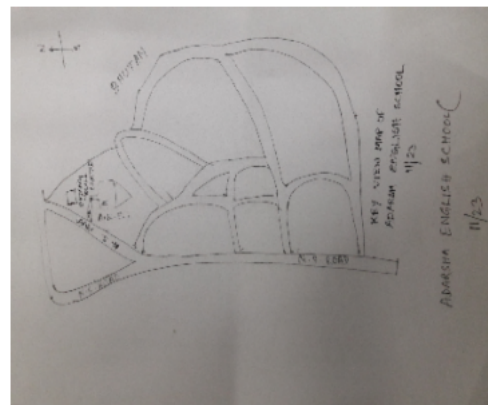

নির্বাচক নিবন্ধন আধিকারিকের স্বাক্ষর

Nazri Naksha

Google Map View

Polling Station Building Front View

Polling Station Front View

Cad View

Key MAP View

1 নাম : সাদ্দাম হুসেন মায়ের নাম: মিনা খাতুন বাড়ির নং : n0247 বয়স : 31 লিঙ্গ : পুরুষ	YJC1395615 ফটো উপলব্ধ	2 নাম : ইন্দ্রবতী প্রসাদ স্বামীর নাম: ভকিল প্রসাদ বাড়ির নং : n0166 বয়স : 65 লিঙ্গ : মহিলা	WB/02/011/057812 ফটো উপলব্ধ	3 নাম : আমির হুসেন মায়ের নাম: আজারুন খাতুন বাড়ির নং : n0208 বয়স : 31 লিঙ্গ : পুরুষ	YJC1646454 ফটো উপলব্ধ
4 নাম : মীনা খাতুন স্বামীর নাম: মহম্মাদিন মিঞা বাড়ির নং : n0074 বয়স : 68 লিঙ্গ : মহিলা	CMC2041457 ফটো উপলব্ধ	5 নাম : ভকিল প্রসাদ পিতার নাম: সুকদেও প্রসাদ বাড়ির নং : n0166 বয়স : 76 লিঙ্গ : পুরুষ	WB/02/011/057811 ফটো উপলব্ধ	6 নাম : আজারুন খাতুন স্বামীর নাম: মহম্মাদ রিজাতুন বাড়ির নং : n0208 বয়স : 53 লিঙ্গ : মহিলা	WB/02/011/057677 ফটো উপলব্ধ
7 নাম : আসাগারি বেগম স্বামীর নাম: সামি মহম্মাদ বাড়ির নং : n0074 বয়স : 69 লিঙ্গ : মহিলা	WB/02/011/057104 ফটো উপলব্ধ	8 নাম : কাজল গুপ্তা পিতার নাম: শিব প্রসাদ গুপ্তা বাড়ির নং : এন0078 বয়স : 28 লিঙ্গ : মহিলা	YJC2281491 ফটো উপলব্ধ	9 নাম : নৈসাদ আলম পিতার নাম: মহঃ সুলেমান আলম বাড়ির নং : n0043 বয়স : 29 লিঙ্গ : পুরুষ	YJC1743277 ফটো উপলব্ধ
10 নাম : মহম্মাদ ইসলাম শেখ পিতার নাম: সরফুদ্দিন বাড়ির নং : n0206 বয়স : 61 লিঙ্গ : পুরুষ	WB/02/011/057585 ফটো উপলব্ধ	11 নাম : সরিতা প্রসাদ স্বামীর নাম: অনিল প্রসাদ বাড়ির নং : n0166 বয়স : 47 লিঙ্গ : মহিলা	YJC1517846 ফটো উপলব্ধ	12 নাম : শ্যাম সুন্দর সোনি পিতার নাম: শ্রী ভগবান সোনি বাড়ির নং : 63 বয়স : 22 লিঙ্গ : পুরুষ	YJC2638880 ফটো উপলব্ধ
13 নাম : জরিণা খাতুন স্বামীর নাম: ইসলাম শেখ বাড়ির নং : n0206 বয়স : 57 লিঙ্গ : মহিলা	WB/02/011/057587 ফটো উপলব্ধ	14 নাম : মহম্মদিয়া খাতুন স্বামীর নাম: নূর মোহাম্মদ আনসারি বাড়ির নং : n0247 বয়স : 38 লিঙ্গ : মহিলা	CMC2775914 ফটো উপলব্ধ	15 নাম : মুন্নি প্রসাদ স্বামীর নাম: গণেশ প্রসাদ বাড়ির নং : এন0074 বয়স : 34 লিঙ্গ : মহিলা	YJC2281467 ফটো উপলব্ধ
16 নাম : শ্রেয়া প্রসাদ পিতার নাম: অনিল প্রসাদ বাড়ির নং : এন0166 বয়স : 21 লিঙ্গ : মহিলা	YJC2693901 ফটো উপলব্ধ	17 নাম : মহম্মাদ সামিআহমেদ পিতার নাম: মকবুল আহমেদ বাড়ির নং : n0074 বয়স : 79 লিঙ্গ : পুরুষ	WB/02/011/057412 ফটো উপলব্ধ	18 নাম : ইস্তাক হোসেন পিতার নাম: সাহেব হোসেন বাড়ির নং : n0054 বয়স : 42 লিঙ্গ : পুরুষ	CMC2366037 ফটো উপলব্ধ
19 নাম : আফতাব আলম পিতার নাম: মহঃ সামি আহমেদ বাড়ির নং : n0074 বয়স : 37 লিঙ্গ : পুরুষ	CMC2859817 ফটো উপলব্ধ	20 নাম : সাপিয়র হুসেন মায়ের নাম: আজারুন খাতুন বাড়ির নং : n0208 বয়স : 33 লিঙ্গ : পুরুষ	YJC1201631 ফটো উপলব্ধ	21 নাম : অনিল প্রসাদ পিতার নাম: ভকিল প্রসাদ বাড়ির নং : n0166 বয়স : 47 লিঙ্গ : পুরুষ	CMC2690451 ফটো উপলব্ধ
22 নাম : সামসেদ আলম পিতার নাম: মোবারক বাড়ির নং : n0206 বয়স : 40 লিঙ্গ : পুরুষ	CMC2775641 ফটো উপলব্ধ	23 নাম : মহম্মাদ মকবুল আহমেদ পিতার নাম: কচুরাদ্দিন আহমেদ বাড়ির নং : 117 বয়স : 56 লিঙ্গ : পুরুষ	CMC0124941 ফটো উপলব্ধ	24 নাম : শাকিলা খাতুন পিতার নাম: সাহেব আহমেদ বাড়ির নং : n0074 বয়স : 38 লিঙ্গ : মহিলা	CMC2859775 ফটো উপলব্ধ
25 নাম : মহম্মাদ সাহেব হুসেন পিতার নাম: নবি হুসেন বাড়ির নং : n0054 বয়স : 79 লিঙ্গ : পুরুষ	YJC2831568 ফটো উপলব্ধ	26 নাম : গীতা হিরি পিতার নাম: মহঃ মমলা বাড়ির নং : n0077 বয়স : 49 লিঙ্গ : মহিলা	WB/02/011/057134 ফটো উপলব্ধ	27 নাম : শানেজ খাতুন স্বামীর নাম: সমশাদ আলম বাড়ির নং : এন0206 বয়স : 40 লিঙ্গ : মহিলা	YJC2555316 ফটো উপলব্ধ
28 নাম : গুলাবশা খাতুন মায়ের নাম: অফসানা খাতুন বাড়ির নং : 298 বয়স : 23 লিঙ্গ : মহিলা	YJC2636744 ফটো উপলব্ধ	29 নাম : অনু গুপ্তা স্বামীর নাম: শিব প্রসাদ গুপ্তা বাড়ির নং : n0078 বয়স : 50 লিঙ্গ : মহিলা	YJC1287606 ফটো উপলব্ধ	30 নাম : রাহুল প্রসাদ গুপ্তা পিতার নাম: শিব প্রসাদ গুপ্তা বাড়ির নং : 11/27 বয়স : 20 লিঙ্গ : পুরুষ	YJC2790145 ফটো উপলব্ধ