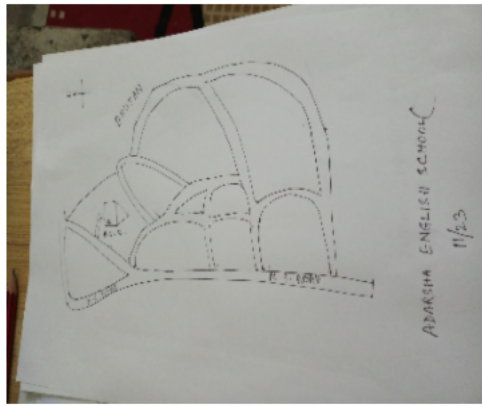

Nazri Naksha