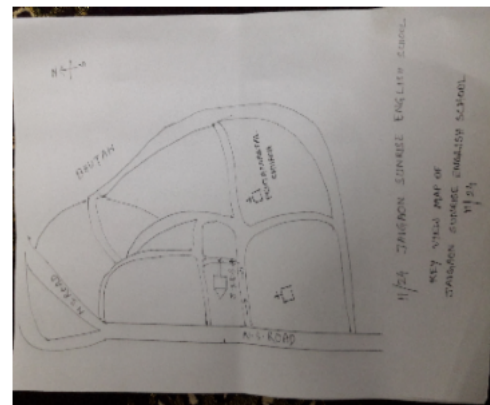

Key MAP View