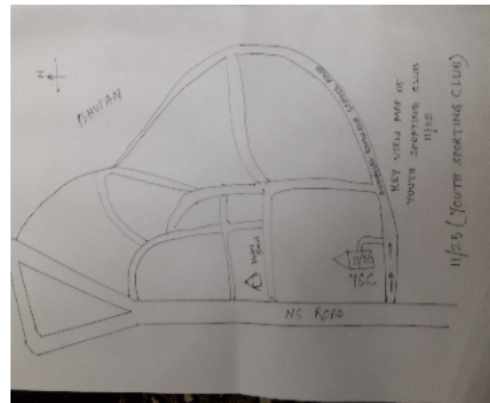

Key MAP View