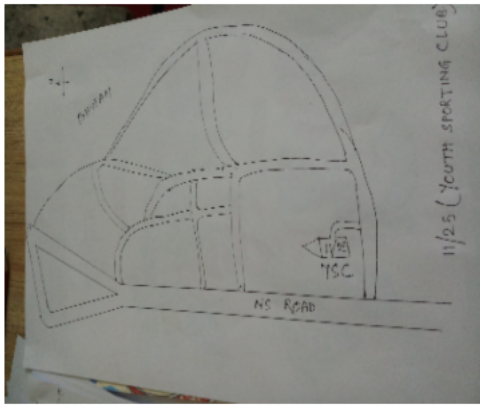

Nazri Naksha