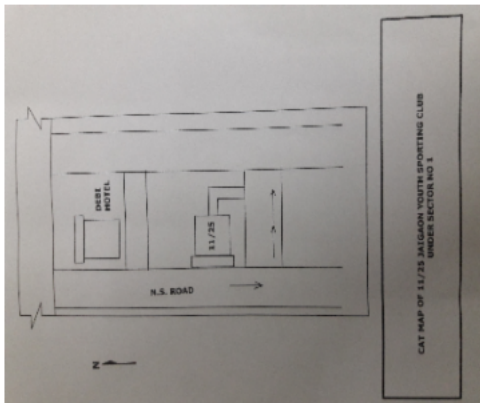

নির্বাচক নিবন্ধন আধিকারিকের স্বাক্ষর

Nazri Naksha

Google Map View

Polling Station Building Front View

Polling Station Front View

Cad View

Key MAP View

1 নাম : সাজাহা খাতুন স্বামীর নাম : মহঃকামরুল্লাহ বাড়ির নং : এন0308 বয়স : 49 লিঙ্গ : মহিলা	YJC2721942 ফটো উপলব্ধ	2 নাম : মহঃ নাদিম রাজা পিতার নাম : মহঃ সলীম বাড়ির নং : n0111 বয়স : 36 লিঙ্গ : পুরুষ	YJC1021914 ফটো উপলব্ধ	3 নাম : মহম্মদ আতাহার পিতার নাম : আসিক আলি বাড়ির নং : n0114 বয়স : 79 লিঙ্গ : পুরুষ	WB/02/011/015300 ফটো উপলব্ধ
4 নাম : রাবিয়া বেগম স্বামীর নাম : আতাহার বাড়ির নং : n0114 বয়স : 60 লিঙ্গ : মহিলা	CMC2691889 ফটো উপলব্ধ	5 নাম : ফিরদৌস খাতুন স্বামীর নাম : মহঃ নাদিম রাজা বাড়ির নং : n0111 বয়স : 33 লিঙ্গ : মহিলা	YJC1288307 ফটো উপলব্ধ	6 নাম : জাহারা খাতুন পিতার নাম : হাফিজ মিয়া বাড়ির নং : এন0005 বয়স : 36 লিঙ্গ : মহিলা	YJC2551307 ফটো উপলব্ধ
7 নাম : রাইসন বেগম স্বামীর নাম : মহম্মদ আতাহার বাড়ির নং : n0114 বয়স : 63 লিঙ্গ : মহিলা	CMC2691871 ফটো উপলব্ধ	8 নাম : মোস্তাফিজ মিয়া পিতার নাম : সাগির মিয়া বাড়ির নং : n0005 বয়স : 40 লিঙ্গ : পুরুষ	YJC1647148 ফটো উপলব্ধ	9 নাম : আহমেদ রাজা পিতার নাম : নাথুন মিয়া বাড়ির নং : n0308 বয়স : 40 লিঙ্গ : পুরুষ	YJC1185123 ফটো উপলব্ধ
10 নাম : নজির আনোয়ার মিয়া পিতার নাম : সাগির মিয়া বাড়ির নং : n0005 বয়স : 37 লিঙ্গ : পুরুষ	YJC0089847 ফটো উপলব্ধ	11 নাম : জিনাত পারভীন পিতার নাম : মহঃ ওয়াসীম রেজা বাড়ির নং : এন0114 বয়স : 24 লিঙ্গ : মহিলা	YJC2552826 ফটো উপলব্ধ	12 নাম : মোহাম্মদ বাচ্চুর মিয়া পিতার নাম : নবি খান বাড়ির নং : n0005 বয়স : 33 লিঙ্গ : পুরুষ	YJC2420867 ফটো উপলব্ধ
13 নাম : সুব্রাতন খাতুন মায়ের নাম : জলসা বেওয়া বাড়ির নং : n0005 বয়স : 42 লিঙ্গ : মহিলা	CQJ2203289 ফটো উপলব্ধ	14 নাম : মহম্মদ সলীম পিতার নাম : মহম্মদ হাফিজ বাড়ির নং : n0111 বয়স : 72 লিঙ্গ : পুরুষ	YJC2457885 ফটো উপলব্ধ	15 নাম : এশাংত পৌল পিতার নাম : রবিন পৌল বাড়ির নং : n0136 বয়স : 36 লিঙ্গ : পুরুষ	YJC1021831 ফটো উপলব্ধ
16 নাম : রীতা পাল পিতার নাম : নিবারণ চন্দ্র পাল বাড়ির নং : n0136 বয়স : 57 লিঙ্গ : মহিলা	YJC2775377 ফটো উপলব্ধ	17 নাম : রোশন এরা স্বামীর নাম : মহম্মদ সলীম বাড়ির নং : n0111 বয়স : 64 লিঙ্গ : মহিলা	CMC1259142 ফটো উপলব্ধ	18 নাম : বীনা লামা স্বামীর নাম : নীর লামা বাড়ির নং : পূর্ণি টোল বয়স : 71 লিঙ্গ : মহিলা	CMC2917862 ফটো উপলব্ধ
19 নাম : নবীজান বিবি স্বামীর নাম : রমজান বাড়ির নং : n0187 বয়স : 66 লিঙ্গ : মহিলা	WB/02/011/063060 ফটো উপলব্ধ	20 নাম : মহম্মদ রহিমখান পিতার নাম : জান বাড়ির নং : n0136 বয়স : 61 লিঙ্গ : পুরুষ	WB/02/011/063360 ফটো উপলব্ধ	21 নাম : আলম মিয়া মায়ের নাম : নবীজান বিবি বাড়ির নং : n0187 বয়স : 41 লিঙ্গ : পুরুষ	YJC1744143 ফটো উপলব্ধ
22 নাম : হাজরা খাতুন পিতার নাম : রমজান মিয়া বাড়ির নং : n0187 বয়স : 34 লিঙ্গ : মহিলা	YJC1202068 ফটো উপলব্ধ	23 নাম : আলি হোসেন পিতার নাম : আলম মিয়া বাড়ির নং : প্রগতি টোল বয়স : 20 লিঙ্গ : পুরুষ	YJC2743706 ফটো উপলব্ধ	24 নাম : বিনীতা দেবী পিতার নাম : রতন বাহাদুর ছেত্রি বাড়ির নং : প্রগতি টোল বয়স : 33 লিঙ্গ : মহিলা	KLM0240515 ফটো উপলব্ধ
25 নাম : সাবিলা খাতুন স্বামীর নাম : ওয়াসীম রেজা বাড়ির নং : এন0114 বয়স : 42 লিঙ্গ : মহিলা	YJC2192409 ফটো উপলব্ধ	26 নাম : ওয়াসিম রেজা পিতার নাম : সামিম মহম্মদ বাড়ির নং : এন0114 বয়স : 44 লিঙ্গ : পুরুষ	CMC2001303 ফটো উপলব্ধ	27 নাম : সৌরভ আগরওয়াল পিতার নাম : অজয় কুমার আগরওয়াল বাড়ির নং : n0230 বয়স : 26 লিঙ্গ : পুরুষ	YJC2200822 ফটো উপলব্ধ
28 নাম : অজয় কুমার আগরওয়াল পিতার নাম : রাম কুমার আগরওয়াল বাড়ির নং : প্রগতি টোল বয়স : 63 লিঙ্গ : পুরুষ	CMC2692754 ফটো উপলব্ধ	29 নাম : অঙ্কিতা আগরওয়াল পিতার নাম : অজয় কুমার আগরওয়াল বাড়ির নং : n0095 বয়স : 34 লিঙ্গ : মহিলা	YJC1396407 ফটো উপলব্ধ	30 নাম : অনিতা দেবী আগরওয়াল স্বামীর নাম : অজয় কুমার আগরওয়াল বাড়ির নং : n0230 বয়স : 58 লিঙ্গ : মহিলা	CMC0051672 ফটো উপলব্ধ