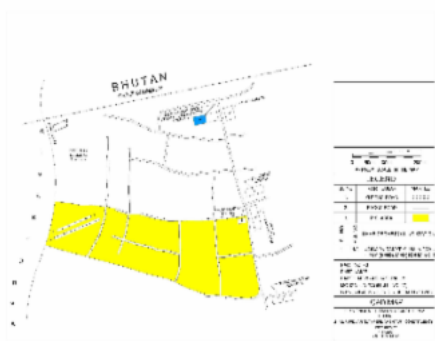

নির্বাচক নিবন্ধন আধিকারিকের স্বাক্ষর

Nazri Naksha

Google Map View

Polling Station Building Front View

Polling Station Front View

Cad View

Key MAP View

বিধানসভা নির্বাচনক্ষেত্রের নং, নাম : 11-কালচিনি