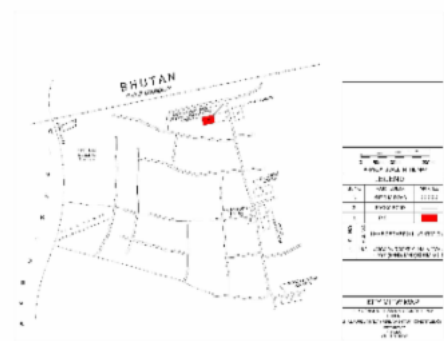

নির্বাচক নিবন্ধন আধিকারিকের স্বাক্ষর

Nazri Naksha

Google Map View

Polling Station Building Front View

Polling Station Front View

Cad View

Key MAP View

বিধানসভা নির্বাচনক্ষেত্রের নং, নাম : 11-কালচিনি