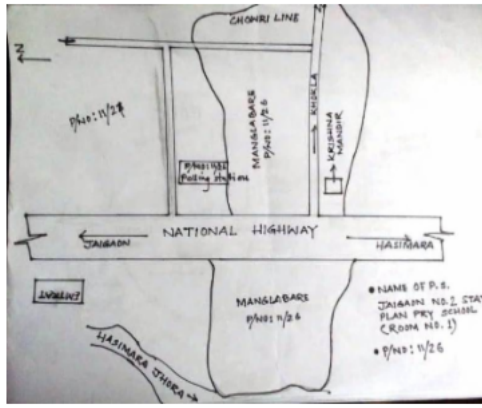

Nazri Naksha