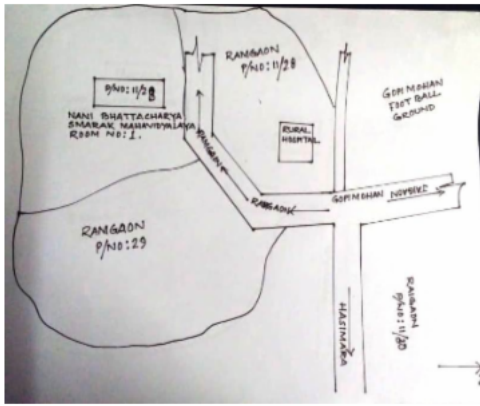

Nazri Naksha