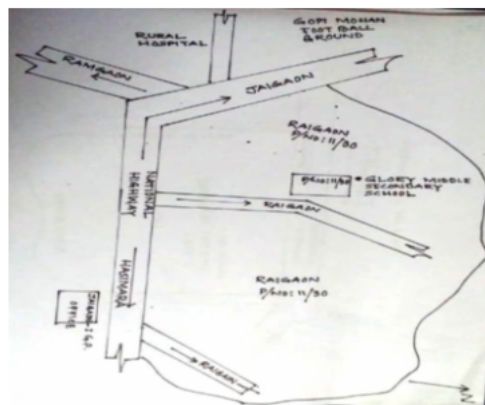

Nazri Naksha