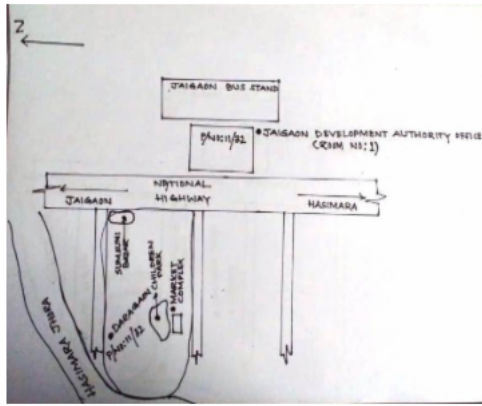

Nazri Naksha