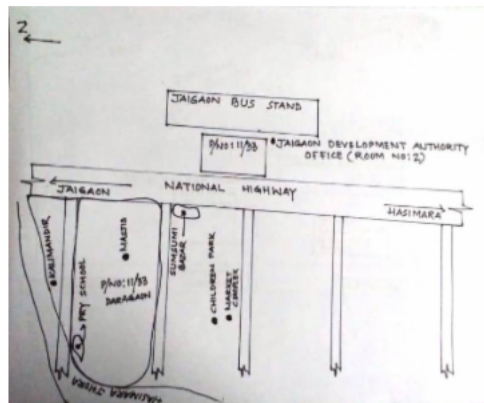

Nazri Naksha