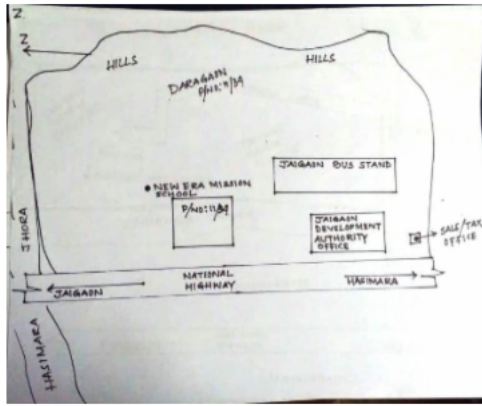

Nazri Naksha