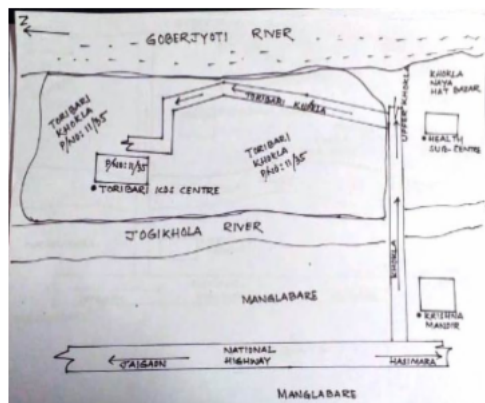

Nazri Naksha