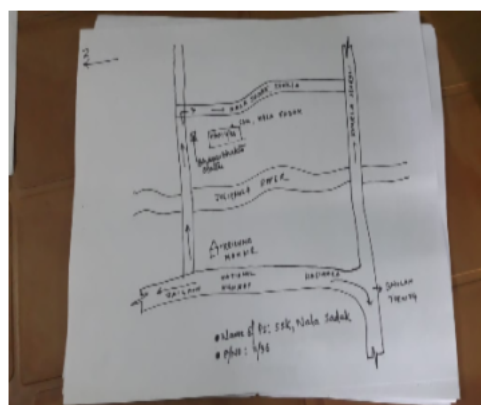

Key MAP View