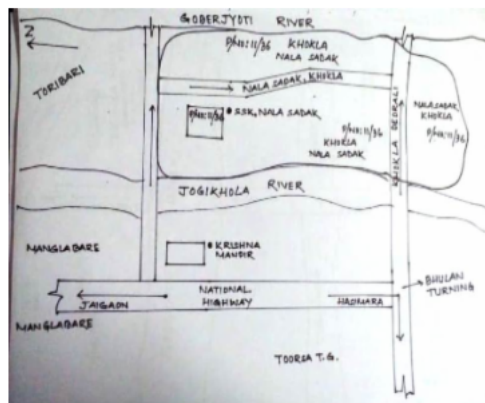

Nazri Naksha