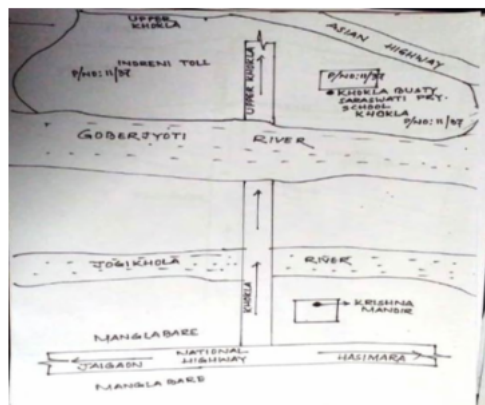

Nazri Naksha