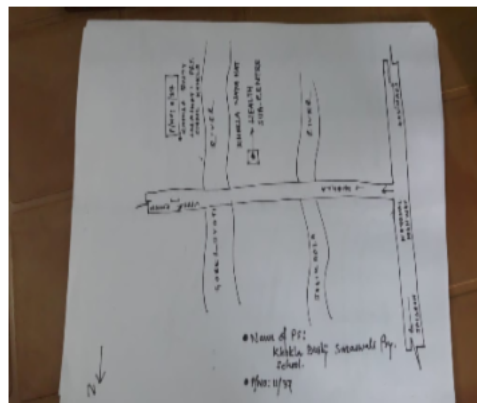

নির্বাচক নিবন্ধন আধিকারিকের স্বাক্ষর

Nazri Naksha

Google Map View

Polling Station Building Front View

Polling Station Front View

Cad View

Key MAP View

বিধানসভা নির্বাচনক্ষেত্রের নং, নাম : 11-কালচিনি
ভাগ নং, নাম : 1-খোকলা জোত লাইন