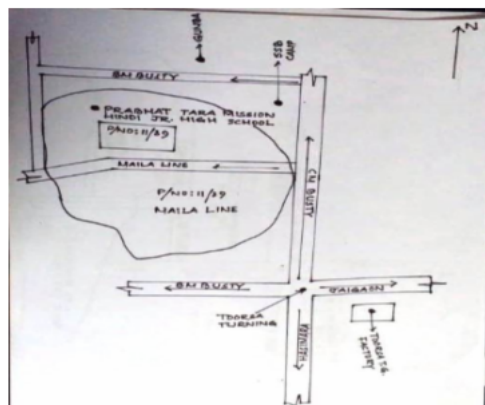

Nazri Naksha