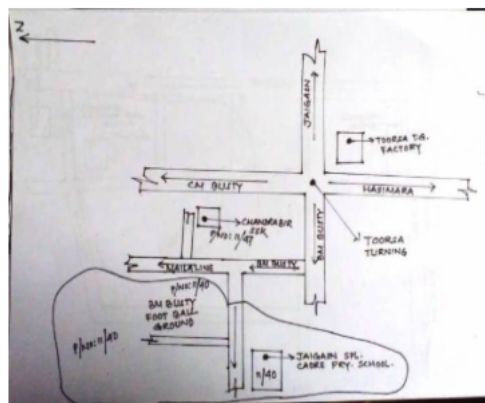

Nazri Naksha