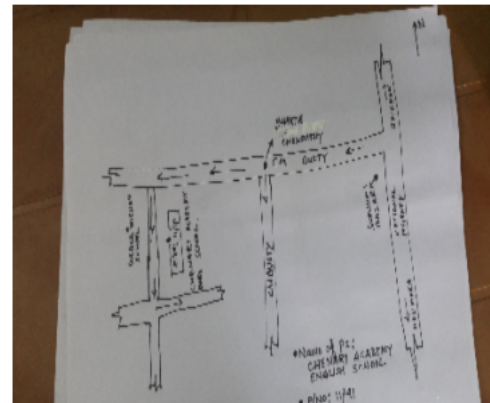

Key MAP View