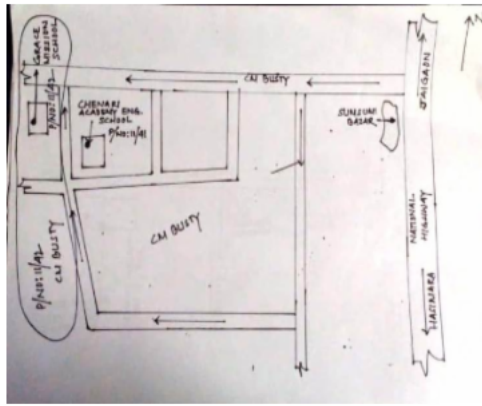

Nazri Naksha