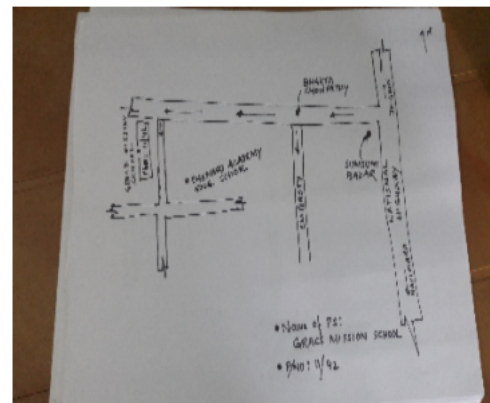

Key MAP View