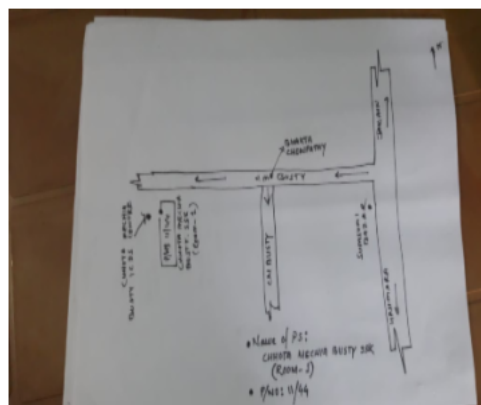

নির্বাচক নিবন্ধন আধিকারিকের স্বাক্ষর

Nazri Naksha

Google Map View

Polling Station Building Front View

Polling Station Front View

Cad View

Key MAP View

বিধানসভা নির্বাচনক্ষেত্রের নং, নাম : 11-কালচিনি
ভাগ নং, নাম : 1-ছোট মেচিয়া (ভক্ত চৌপথী-র পূর্বভাগ)