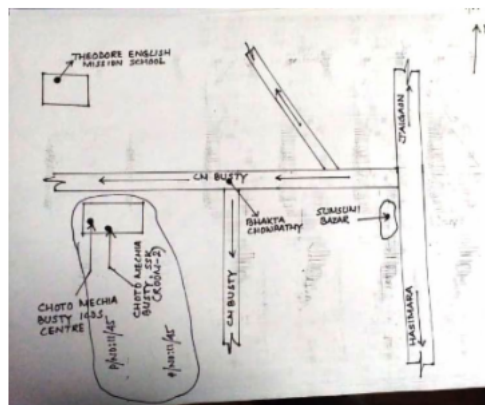

Nazri Naksha