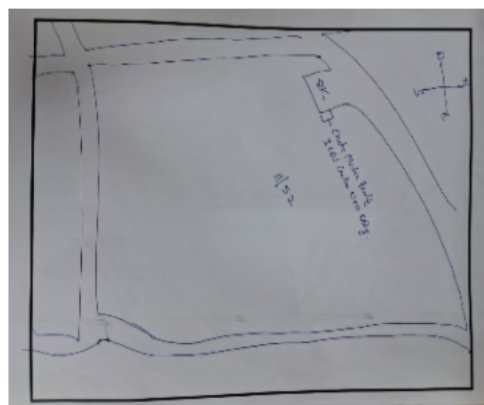

নির্বাচক নিবন্ধন আধিকারিকের স্বাক্ষর

Nazri Naksha

Google Map View

Polling Station Building Front View

Polling Station Front View

Cad View

Key MAP View

বিধানসভা নির্বাচনক্ষেত্রের নং, নাম : 11-কালচিনি
ভাগ নং, নাম : 1-ছোটো মেচিয়াবস্তি এস.এস.কে লাইন