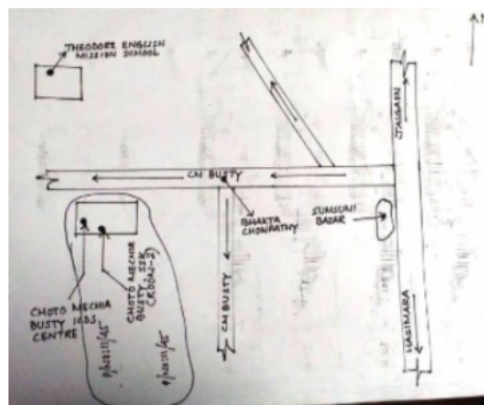

Nazri Naksha