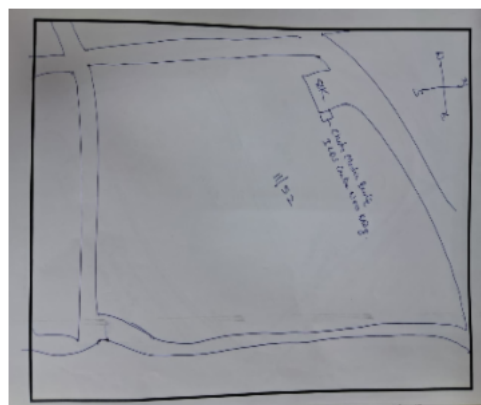

নির্বাচক নিবন্ধন আধিকারিকের স্বাক্ষর

Nazri Naksha

Google Map View

Polling Station Building Front View

Polling Station Front View

Cad View

Key MAP View

বিধানসভা নির্বাচনক্ষেত্রের নং, নাম : 11-কালচিনি
ভাগ নং, নাম : 1-ছোটো মেচিয়াবস্তি এস.এস.কে লাইন