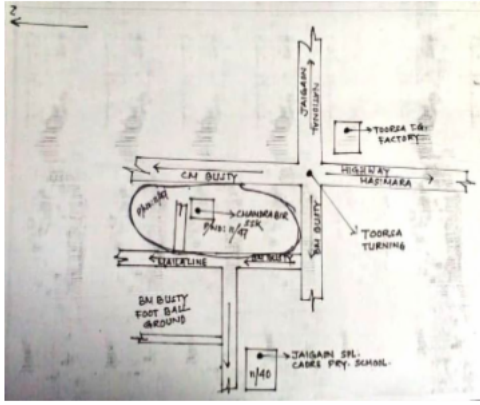

Nazri Naksha