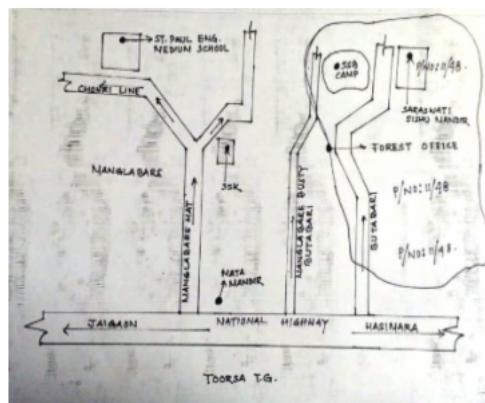

Nazri Naksha