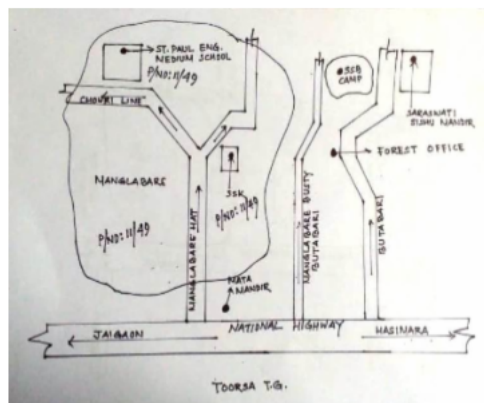

Nazri Naksha