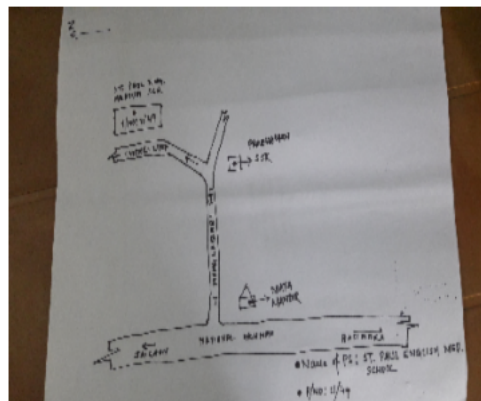

নির্বাচক নিবন্ধন আধিকারিকের স্বাক্ষর

Nazri Naksha

Google Map View

Polling Station Building Front View

Polling Station Front View

Cad View

Key MAP View

1 নাম : রোশনি খাতুন পিতার নাম: আবদুল কাদির বাড়ির নং : n0289 বয়স : 25 লিঙ্গ : মহিলা	YJC2398626 ফটো উপলব্ধ	2 নাম : আমিন বাদির পিতার নাম: আবদুল বাদির বাড়ির নং : এন0289 বয়স : 23 লিঙ্গ : পুরুষ	YJC2483626 ফটো উপলব্ধ	3 নাম : আব্দুল কাদীর পিতার নাম: সামসের আলী বাড়ির নং : n0289 বয়স : 50 লিঙ্গ : পুরুষ	CMC2061356 ফটো উপলব্ধ
4 নাম : অজয় বেসরা পিতার নাম: সোম বেসরা বাড়ির নং : 11/54 বয়স : 27 লিঙ্গ : পুরুষ	YJC2120277 ফটো উপলব্ধ	5 নাম : প্রদীপ আলো পিতার নাম: মাইলা আলো বাড়ির নং : 11/54 বয়স : 63 লিঙ্গ : পুরুষ	WB/02/011/090207 ফটো উপলব্ধ	6 নাম : রেণু কুইকেল পিতার নাম: জিৎ বাহাদুর ছেত্রী বাড়ির নং : N0079 বয়স : 65 লিঙ্গ : মহিলা	YJC2401305 ফটো উপলব্ধ
7 নাম : প্রিতী কুমারী পিতার নাম: রাজকুমার কামি বাড়ির নং : n0238 বয়স : 29 লিঙ্গ : মহিলা	YJC1656198 ফটো উপলব্ধ	8 নাম : পারি মায়ী কামি ছেত্রী স্বামীর নাম: ভীম বাহাদুর ছেত্রী বাড়ির নং : n0438 বয়স : 47 লিঙ্গ : মহিলা	YJC2120442 ফটো উপলব্ধ	9 নাম : কোমল কামি স্বামীর নাম: রাজকুমার কামি বাড়ির নং : n0238 বয়স : 29 লিঙ্গ : মহিলা	YJC2833242 ফটো উপলব্ধ
10 নাম : দিয়াশ কামি মায়ের নাম: জ্যোতি কামি বাড়ির নং : n0245 বয়স : 32 লিঙ্গ : পুরুষ	YJC1656180 ফটো উপলব্ধ	11 নাম : আইতাসিং কামী পিতার নাম: ছবিলাল কামী বাড়ির নং : n0063 বয়স : 76 লিঙ্গ : পুরুষ	WB/02/011/090137 ফটো উপলব্ধ	12 নাম : জ্যোতি কামী স্বামীর নাম: ফুল বাহাদুর কামী বাড়ির নং : n0245 বয়স : 56 লিঙ্গ : মহিলা	WB/02/011/108318 ফটো উপলব্ধ
13 নাম : অনুষ্কা কাকী স্বামীর নাম: হরি কাকী বাড়ির নং : n0403 বয়স : 35 লিঙ্গ : মহিলা	YJC1754258 ফটো উপলব্ধ	14 নাম : রাজেশ কালিকোটে পিতার নাম: সানু কালিকোটে বাড়ির নং : ০০০ বয়স : 42 লিঙ্গ : পুরুষ	CMC2081032 ফটো উপলব্ধ	15 নাম : পর্বত কালিকোটে পিতার নাম: রাজেশ কালিকোটে বাড়ির নং : স্ব0023 বয়স : 20 লিঙ্গ : পুরুষ	YJC2763704 ফটো উপলব্ধ
16 নাম : চুমুনি কিশকু পিতার নাম: রামসিং কিশকু বাড়ির নং : n0020 বয়স : 44 লিঙ্গ : মহিলা	CMC1344308 ফটো উপলব্ধ	17 নাম : রত্না কিসকু পিতার নাম: রামসিং কিসকু বাড়ির নং : n0020 বয়স : 43 লিঙ্গ : মহিলা	CMC2326692 ফটো উপলব্ধ	18 নাম : সঙ্গিতা কিস্কু পিতার নাম: বিজয় কিস্কু বাড়ির নং : n0023 বয়স : 31 লিঙ্গ : মহিলা	YJC1405810 ফটো উপলব্ধ
19 নাম : দামোলতী কীসকু পিতার নাম: রামসিং কীসকু বাড়ির নং : n0020 বয়স : 42 লিঙ্গ : মহিলা	CMC2326700 ফটো উপলব্ধ	20 নাম : সঞ্জীত কিস্কু পিতার নাম: বিজয় কিস্কু বাড়ির নং : n0023 বয়স : 40 লিঙ্গ : পুরুষ	CMC2329142 ফটো উপলব্ধ	21 নাম : মিনা বিশ্বা পিতার নাম: পুরনা বিশ্বা বাড়ির নং : এন0023 বয়স : 40 লিঙ্গ : মহিলা	YJC2208205 ফটো উপলব্ধ
22 নাম : সুমিত্রা কিশকু পিতার নাম: রামসিং কিশকু বাড়ির নং : n0020 বয়স : 55 লিঙ্গ : মহিলা	WB/02/011/090589 ফটো উপলব্ধ	23 নাম : লখি কিস্কু পিতার নাম: রাম সিংহ কিস্কু বাড়ির নং : 11/54 বয়স : 21 লিঙ্গ : মহিলা	YJC2734887 ফটো উপলব্ধ	24 নাম : মুংগলী কিশকু স্বামীর নাম: বিজয় কিশকু বাড়ির নং : n0023 বয়স : 57 লিঙ্গ : মহিলা	WB/02/011/090585 ফটো উপলব্ধ
25 নাম : পূজা কিস্কু পিতার নাম: বাবল কিস্কু বাড়ির নং : এন0023 বয়স : 27 লিঙ্গ : মহিলা	YJC2280238 ফটো উপলব্ধ	26 নাম : রীতা গুপ্তা স্বামীর নাম: বিদ্যাসাগর গুপ্তা বাড়ির নং : n0223 বয়স : 42 লিঙ্গ : মহিলা	CMC2860294 ফটো উপলব্ধ	27 নাম : বিদ্যাসাগর গুপ্তা পিতার নাম: দেওনাথ গুপ্তা বাড়ির নং : n0222 বয়স : 46 লিঙ্গ : পুরুষ	CMC2860286 ফটো উপলব্ধ
28 নাম : সৃজনা সারকি পিতার নাম: পরসুরাম সারকি বাড়ির নং : N0223 বয়স : 26 লিঙ্গ : মহিলা	YJC2345254 ফটো উপলব্ধ	29 নাম : কিরণ কিস্কু পিতার নাম: রাম সিং কিস্কু বাড়ির নং : এন0223 বয়স : 23 লিঙ্গ : পুরুষ	YJC2502821 ফটো উপলব্ধ	30 নাম : অমন গুপ্তা পিতার নাম: বিদ্যা সাগর গুপ্তা বাড়ির নং : n0502 বয়স : 26 লিঙ্গ : পুরুষ	YJC2199701 ফটো উপলব্ধ