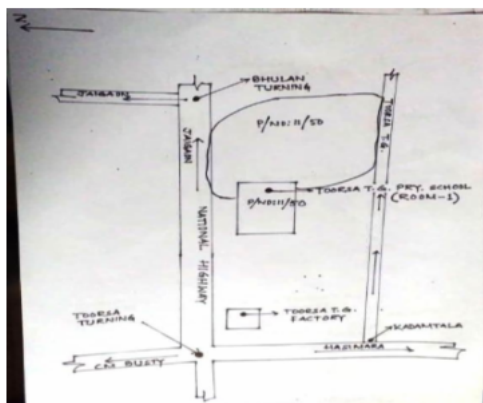

Nazri Naksha