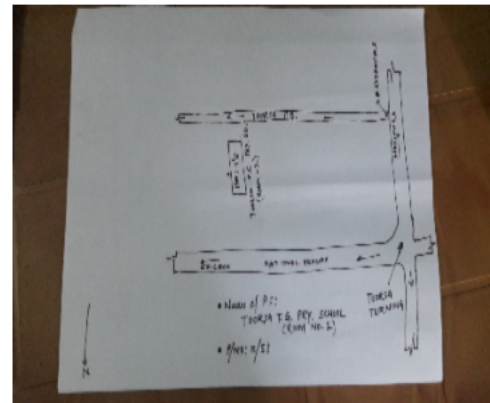

নির্বাচক নিবন্ধন আধিকারিকের স্বাক্ষর

Nazri Naksha

Google Map View

Polling Station Building Front View

Polling Station Front View

Cad View

Key MAP View

1 নাম : সুধাসিনী উরাও পিতার নাম: সাহারা উরাও বাড়ির নং : এন0126 বয়স : 32 লিঙ্গ : মহিলা	IKL1449180 ফটো উপলব্ধ	2 নাম : রিটা উরাও স্বামীর নাম: পুরন উরাও বাড়ির নং : এন0067 বয়স : 28 লিঙ্গ : মহিলা	NFH1802586 ফটো উপলব্ধ	3 নাম : দীপক উরাও পিতার নাম: সুখমন উরাও বাড়ির নং : n0199 বয়স : 27 লিঙ্গ : পুরুষ	YJC2186443 ফটো উপলব্ধ
4 নাম : সুনীতা উরাও পিতার নাম: ফাগুরাম উরাও বাড়ির নং : n0121 বয়স : 29 লিঙ্গ : মহিলা	RCQ1547959 ফটো উপলব্ধ	5 নাম : বিনীতা উরাও পিতার নাম: মুন্না উরাও বাড়ির নং : n0121 বয়স : 26 লিঙ্গ : মহিলা	YJC2420123 ফটো উপলব্ধ	6 নাম : রমিয়া ওরাও স্বামীর নাম: প্রেম ওরাও বাড়ির নং : n0210 বয়স : 32 লিঙ্গ : মহিলা	YJC2244408 ফটো উপলব্ধ
7 নাম : কৃষ্ণা ওরাও পিতার নাম: চারো ওরাও বাড়ির নং : 0089 বয়স : 28 লিঙ্গ : পুরুষ	YJC2274223 ফটো উপলব্ধ	8 নাম : মনিশা ওরাও স্বামীর নাম: বিপান ওরাও বাড়ির নং : n0205 বয়স : 29 লিঙ্গ : মহিলা	YJC2244358 ফটো উপলব্ধ	9 নাম : নেহা ওরাও স্বামীর নাম: শান্তি ওরাও বাড়ির নং : n0142 বয়স : 25 লিঙ্গ : মহিলা	YJC2429462 ফটো উপলব্ধ
10 নাম : সন্তান কুজুর স্বামীর নাম: বিলাস কুজুর বাড়ির নং : এন0080 বয়স : 37 লিঙ্গ : মহিলা	RCQ0968222 ফটো উপলব্ধ	11 নাম : রাজেন কামি স্বামীর নাম: জেঠা কামি বাড়ির নং : এন0117 বয়স : 30 লিঙ্গ : পুরুষ	YJC2308575 ফটো উপলব্ধ	12 নাম : সিতল কামি পিতার নাম: কুমার বিশ্বকমা বাড়ির নং : n0208 বয়স : 26 লিঙ্গ : মহিলা	YJC2244382 ফটো উপলব্ধ
13 নাম : রুকসানা খাতুন স্বামীর নাম: জাকির হুসেন বাড়ির নং : n0177 বয়স : 29 লিঙ্গ : মহিলা	YJC2121028 ফটো উপলব্ধ	14 নাম : বিক্রি ছেত্রি পিতার নাম: বিনোদ ছেত্রি বাড়ির নং : n0148 বয়স : 24 লিঙ্গ : পুরুষ	YJC2404275 ফটো উপলব্ধ	15 নাম : উষা ছেত্রি স্বামীর নাম: অনিল ছেত্রি বাড়ির নং : এন0037 বয়স : 31 লিঙ্গ : মহিলা	YJC2308542 ফটো উপলব্ধ
16 নাম : বানু ছেত্রি পিতার নাম: গয়ান বাহাদুর ছেত্রি বাড়ির নং : n0178 বয়স : 45 লিঙ্গ : মহিলা	YJC2121036 ফটো উপলব্ধ	17 নাম : অভিষেক ছেত্রি পিতার নাম: শংকর ছেত্রি বাড়ির নং : n0106 বয়স : 24 লিঙ্গ : পুরুষ	YJC2398303 ফটো উপলব্ধ	18 নাম : অমৃত রাজ ছেত্রি পিতার নাম: গৌতম ছেত্রি বাড়ির নং : n0167 বয়স : 25 লিঙ্গ : পুরুষ	YJC2308609 ফটো উপলব্ধ
19 নাম : আয়ুশ ছেত্রি পিতার নাম: গোপাল ছেত্রি বাড়ির নং : এন0071 বয়স : 22 লিঙ্গ : পুরুষ	YJC2625226 ফটো উপলব্ধ	20 নাম : কবিতা ছেত্রি স্বামীর নাম: ভারত ছেত্রি বাড়ির নং : n0179 বয়স : 36 লিঙ্গ : মহিলা	YJC2121044 ফটো উপলব্ধ	21 নাম : গৌতম ছেত্রী পিতার নাম: নারায়ন সিং ছেত্রী বাড়ির নং : n0007 বয়স : 57 লিঙ্গ : পুরুষ	WB/02/011/081169 ফটো উপলব্ধ
22 নাম : তুলসী ছেত্রী স্বামীর নাম: গৌতম বাড়ির নং : n0007 বয়স : 54 লিঙ্গ : মহিলা	CMC2769040 ফটো উপলব্ধ	23 নাম : অমিত ছেত্রী পিতার নাম: শংকর ছেত্রী বাড়ির নং : n0008 বয়স : 41 লিঙ্গ : পুরুষ	CMC2332039 ফটো উপলব্ধ	24 নাম : নন্দিতা ছেত্রী স্বামীর নাম: গণেশ ছেত্রী বাড়ির নং : এন0044 বয়স : 24 লিঙ্গ : মহিলা	ZRS2621159 ফটো উপলব্ধ
25 নাম : রূপা ছেত্রী স্বামীর নাম: অমিত ছেত্রী বাড়ির নং : n0008 বয়স : 38 লিঙ্গ : মহিলা	YJC1026715 ফটো উপলব্ধ	26 নাম : সুধীর ছেত্রী পিতার নাম: কাঙ্ক্ষা ছেত্রী বাড়ির নং : n0170 বয়স : 58 লিঙ্গ : পুরুষ	WB/02/011/045439 ফটো উপলব্ধ	27 নাম : বিনু ছেত্রী স্বামীর নাম: সুধীর ছেত্রী বাড়ির নং : n0171 বয়স : 52 লিঙ্গ : মহিলা	WB/02/011/045132 ফটো উপলব্ধ
28 নাম : সুপ্রিয়া ছেত্রী পিতার নাম: সুধির ছেত্রী বাড়ির নং : n0172 বয়স : 33 লিঙ্গ : মহিলা	YJC1391929 ফটো উপলব্ধ	29 নাম : অভয় ছেত্রি পিতার নাম: গৌতম ছেত্রি বাড়ির নং : এন0007 বয়স : 25 লিঙ্গ : পুরুষ	YJC2308583 ফটো উপলব্ধ	30 নাম : সিন্ধুনী চিঙ্গা স্বামীর নাম: জ্ঞান প্রকাশ শালশো বাড়ির নং : এন0017 বয়স : 33 লিঙ্গ : মহিলা	RIY1806421 ফটো উপলব্ধ