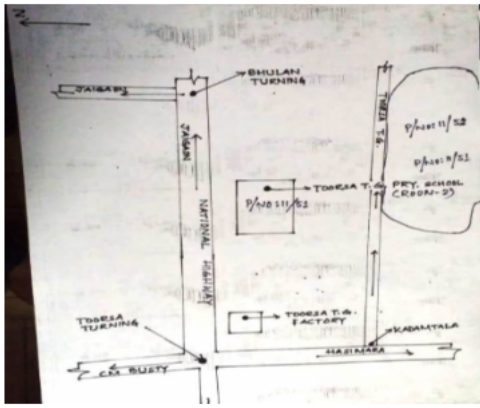

Nazri Naksha