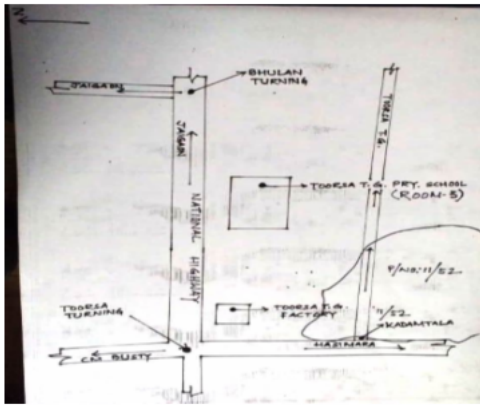

Nazri Naksha