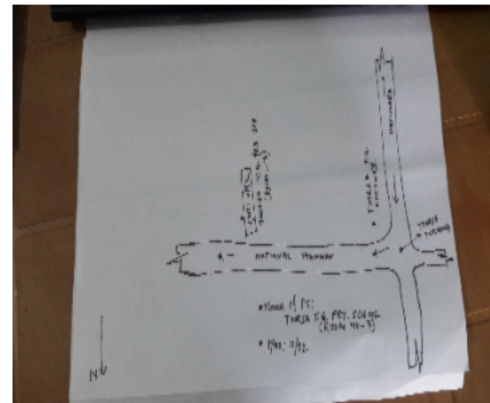

Key MAP View