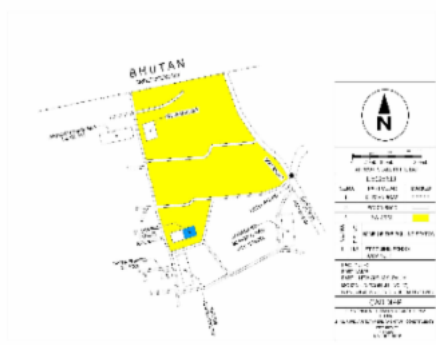

নির্বাচক নিবন্ধন আধিকারিকের স্বাক্ষর

Nazri Naksha

Google Map View

Polling Station Building Front View

Polling Station Front View

Cad View

Key MAP View

1 নাম : নেপালী রাই পিতার নাম: পুরন রাই বাড়ির নং : বয়স : 59 লিঙ্গ : মহিলা	YJC1638808 ফটো উপলব্ধ	2 নাম : মমিনুল হোসেন মায়ের নাম: মরিনা বিবি বাড়ির নং : এন0221 বয়স : 27 লিঙ্গ : পুরুষ	YJC2226215 ফটো উপলব্ধ	3 নাম : মনমায়া প্রধান স্বামীর নাম: রমেশ প্রধান বাড়ির নং : n0038 বয়স : 55 লিঙ্গ : মহিলা	WB/02/011/021539 ফটো উপলব্ধ
4 নাম : মহঃ অজাজুল পিতার নাম: আব্দুল করিম বাড়ির নং : এন0123 বয়স : 37 লিঙ্গ : পুরুষ	YJC1280478 ফটো উপলব্ধ	5 নাম : রুবিনা পরভিন পিতার নাম: সাইদুল মিয়া বাড়ির নং : এন0178 বয়স : 32 লিঙ্গ : মহিলা	YJC2267847 ফটো উপলব্ধ	6 নাম : হাফিজা ইয়েসমিন পিতার নাম: আব্দুল সুবান মহম্মদ বাড়ির নং : এন0088 বয়স : 23 লিঙ্গ : মহিলা	YJC2557643 ফটো উপলব্ধ
7 নাম : সাহেলা বানু স্বামীর নাম: জেলাদার মিঞা বাড়ির নং : n0769 বয়স : 32 লিঙ্গ : মহিলা	YJC1818947 ফটো উপলব্ধ	8 নাম : রাজিবেন স্বামীর নাম: আব্দুল করিম মহঃ বাড়ির নং : এন0123 বয়স : 76 লিঙ্গ : মহিলা	WB/02/011/021780 ফটো উপলব্ধ	9 নাম : মহঃএনতাজুল পিতার নাম: মহঃআব্দুল করিম বাড়ির নং : এন0123 বয়স : 36 লিঙ্গ : পুরুষ	YJC1491364 ফটো উপলব্ধ
10 নাম : সুনীতি বালা দাস স্বামীর নাম: দিপল দাস বাড়ির নং : n0123 বয়স : 53 লিঙ্গ : মহিলা	WB/02/013/450443 ফটো উপলব্ধ	11 নাম : হামিদুল ইসলাম পিতার নাম: আব্দুল সুবান মোহম্মদ বাড়ির নং : এন0088 বয়স : 25 লিঙ্গ : পুরুষ	YJC2267631 ফটো উপলব্ধ	12 নাম : সাকিনা খাতুন স্বামীর নাম: আইনুল আলী বাড়ির নং : এন0123 বয়স : 52 লিঙ্গ : মহিলা	YJC1491349 ফটো উপলব্ধ
13 নাম : রাহেলা বানু স্বামীর নাম: আশেদুল মিঞা বাড়ির নং : n0556 বয়স : 38 লিঙ্গ : মহিলা	RIY1120286 ফটো উপলব্ধ	14 নাম : হেনা বিবি স্বামীর নাম: কাচুয়া মিঞা বাড়ির নং : n0546 বয়স : 42 লিঙ্গ : মহিলা	UHI0645960 ফটো উপলব্ধ	15 নাম : রমেশ প্রধান পিতার নাম: নারায়নকৃষ্ণ প্রধান বাড়ির নং : n0038 বয়স : 57 লিঙ্গ : পুরুষ	WB/02/011/022296 ফটো উপলব্ধ
16 নাম : বাপ্পা মিঞা পিতার নাম: তহিবর মিঞা বাড়ির নং : এন00321 বয়স : 33 লিঙ্গ : পুরুষ	YJC1736032 ফটো উপলব্ধ	17 নাম : জহির উদ্দিন মিঞা পিতার নাম: লোচতল্যা মিঞা বাড়ির নং : এন0123 বয়স : 69 লিঙ্গ : পুরুষ	LPC2243426 ফটো উপলব্ধ	18 নাম : ফুলমতি বর্মন স্বামীর নাম: মদন বর্মন বাড়ির নং : এন0005 বয়স : 32 লিঙ্গ : মহিলা	YJC1279819 ফটো উপলব্ধ
19 নাম : মহঃ নাফিজুল পিতার নাম: মহঃ আইনুল বাড়ির নং : এন0427 বয়স : 31 লিঙ্গ : পুরুষ	YJC1623206 ফটো উপলব্ধ	20 নাম : মনোয়ারা স্বামীর নাম: আনোয়ার হোসেন মহঃ বাড়ির নং : এন0005 বয়স : 79 লিঙ্গ : মহিলা	WB/02/011/022027 ফটো উপলব্ধ	21 নাম : সাকিনা স্বামীর নাম: মনসুল আলী মহঃ বাড়ির নং : n0022 বয়স : 59 লিঙ্গ : মহিলা	WB/02/011/021788 ফটো উপলব্ধ
22 নাম : মদন বর্মন পিতার নাম: রাজশঙ্কর বর্মন বাড়ির নং : এন0005 বয়স : 56 লিঙ্গ : পুরুষ	WB/02/011/021210 ফটো উপলব্ধ	23 নাম : লাইনুনেনসা পিতার নাম: অজ্ঞাত মহম্মদ বাড়ির নং : n0080 বয়স : 64 লিঙ্গ : মহিলা	WB/02/011/022091 ফটো উপলব্ধ	24 নাম : আশমা খাতুন স্বামীর নাম: তহিবর মিঞা বাড়ির নং : এন0178 বয়স : 56 লিঙ্গ : মহিলা	CMC2013241 ফটো উপলব্ধ
25 নাম : কোরেসা খাতুন স্বামীর নাম: সাজিম মহঃ বাড়ির নং : এন0792 বয়স : 64 লিঙ্গ : মহিলা	YJC2783454 ফটো উপলব্ধ	26 নাম : রসিদুল হক পিতার নাম: মহঃ মনসুর আলী বাড়ির নং : n0022 বয়স : 31 লিঙ্গ : পুরুষ	YJC1505940 ফটো উপলব্ধ	27 নাম : টনা বাড়ত পিতার নাম: অনল রাউত বাড়ির নং : n0575 বয়স : 47 লিঙ্গ : পুরুষ	YJC1491372 ফটো উপলব্ধ
28 নাম : জনাতুন স্বামীর নাম: কালু মহঃ বাড়ির নং : n0076 বয়স : 53 লিঙ্গ : মহিলা	WB/02/011/021782 ফটো উপলব্ধ	29 নাম : হেমন্জ কুমার প্রধান পিতার নাম: রমেশ প্রধান বাড়ির নং : n0038 বয়স : 32 লিঙ্গ : পুরুষ	YJC1280460 ফটো উপলব্ধ	30 নাম : মুকসেদা বিবি স্বামীর নাম: সহর আলি বাড়ির নং : n0562 বয়স : 51 লিঙ্গ : মহিলা	WB/01/002/024177 ফটো উপলব্ধ