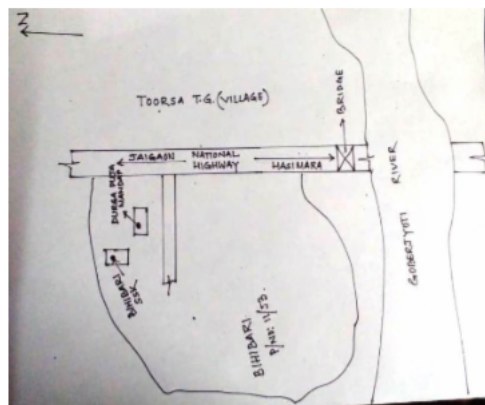

Nazri Naksha