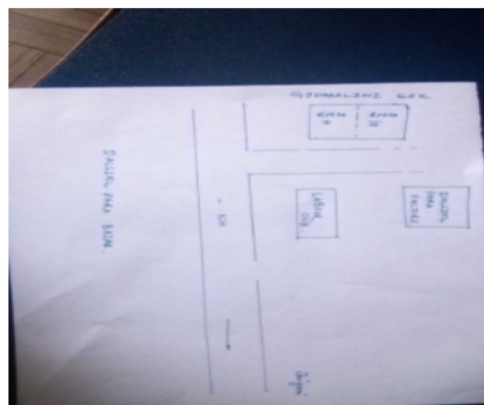

Nazri Naksha